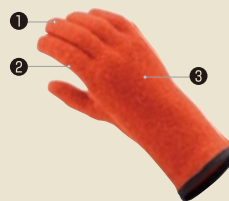

44-589-1006

保温性に優れた  
交換用ウールニットライナー

**ウールニットライナー**

卓越した保温性を持つメリノウールを採用し、手の甲は保温性に優れたパイル地、掌は操作性を重視したフラットな編み構造です。また、指先に縫い目がなくゴロつきません。厚手はより保温性を、薄手はより操作性を重視した仕様になっています。

- ① 縫い目がなくフィット感、操作性に優れる指先。
- ② 操作性の良い掌。
- ③ 保温性に優れた甲。

グローブサイズ (cm)

男性用	XS	S	M	L	XL	女性用	M	L
掌囲	18	19	20	21	22	掌囲	18	19