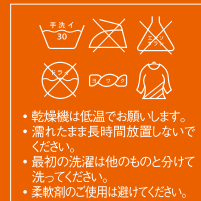

THERMATEC[®]
warmer

ソフトなフィット感で抜群の保温力 THERMATEC[®] warmer

THERMATEC[®]
warmer

サーマテックウォーマー

取扱の注意

- 本製品を使用中にうっ血、むくみ、かぶれなど異常が生じた場合は直ちに使用を中止して、専門医にご相談ください。
- 本製品の使用による医学的な治療効果はありません。

Qual: ポリエステル64%、ナイロン24%、ポリウレタン12%

mont-bell

mont-bell

アウトドアでの 使用に適したウォーマー

卓越した保温力

運動前や運動中に患部を効果的に温めます。

しめつけないフィット感

やわらかいフィット感が長時間着用しても快適でストレスを感じさせません。

動きに追従するストレッチ性

抜群のストレッチ性を持ち、激しい動きを妨げず関節の動きに追従します。

汗冷えしにくい速乾性

汗を素早く吸水拡散するので、汗冷えしにくく、常に快適な状態に保ちます。

CLIMAPLUS[™] クリマプラス[®] ストレッチ

伸縮性・保温性に優れた高機能素材を使用

身体から発散される湿気は外側へ放出され、肌をドライに保ちます。

細かく密集した繊維が多くの安定した空気を蓄えるため、薄く軽量でありながら高い保温力を発揮します。