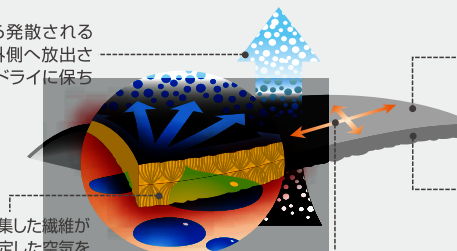

汗冷えしにくい速乾性

汗を素早く吸水拡散するので、汗冷えしにくく、常に快適な状態に保ちます。

CLIMAPLUS[™] クリマプラス[®] ストレッチ

伸縮性・保温性に優れた高機能素材を使用

身体から発散される湿気は外側へ放出され、肌をドライに保ちます。

細かく密集した繊維が多くの安定した空気を蓄えるため、薄く軽量でありながら高い保温力を発揮します。

表面には強度に優れたナイロンを使用し、スムーズで、衣服との擦れを低減。毛玉も起こりにくくなっています。

薄手なので、重ね着の際にもゴロつきません。

縦横2方向への伸縮性が高く、激しい動きを伴う運動でも快適です。

44-642-1105