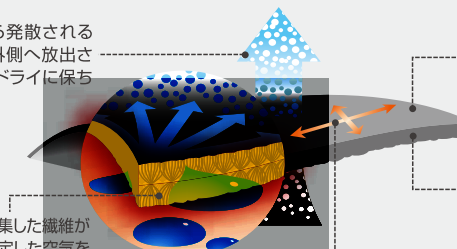

汗冷えしにくい速乾性

汗を素早く吸水拡散するので、汗冷えしにくく、常に快適な状態に保ちます。

CLIMAPLUS[™] クリマプラス[®] ストレッチ

伸縮性・保温性に優れた高機能素材を使用

身体から発散される湿気は外側へ放出され、肌をドライに保ちます。

細かく密集した繊維が多くの安定した空気を蓄えるため、薄く軽量でありながら高い保温力を発揮します。

表面には強度に優れたナイロンを使用し、スムーズで、衣服との擦れを低減。毛玉も起こりにくくなっています。

薄手なので、重ね着の際にもゴロつきません。

縦横2方向への伸縮性が高く、激しい動きを伴う運動でも快適です。

44-642-1105