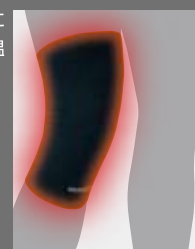

mont-bell

アウトドアでの
使用に適したウォーマー

卓越した保温力

運動前や運動中に患部を効果的に温めます。

しめつけないフィット感

やわらかいフィット感が長時間着用しても快適でストレスを感じさせません。

動きに追従するストレッチ性

抜群のストレッチ性を持ち、激しい動きを妨げず関節の動きに追従します。

汗冷えしにくい速乾性

汗を素早く吸水拡散するので、汗冷えしにくく、常に快適な状態に保ちます。

CLIMAPLUS[™] クリマプラス[®] ストレッチ

伸縮性・保温性に優れた高機能素材を使用

身体から発散される湿気は外側へ放出され、肌をドライに保ちます。

細かく密集した繊維が多くの安定した空気を蓄えるため、薄く軽量でありながら高い保温力を発揮します。

表面には強度に優れたナイロンを使用し、スムーズで、衣服との擦れを低減。毛玉も起こりにくくなっています。

薄手なので、重ね着の際にもゴロつきません。

縦横2方向への伸縮性が高く、激しい動きを伴う運動でも快適です。

44-642-1105