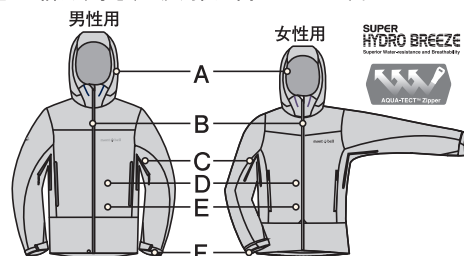

32-114-1401

mont-bell

Midi Parka

コストパフォーマンスに優れ、オールマイティに活躍。1年を通じて幅広く対応する汎用性の高いパーカです。

●スタッフバッグが付属します

A トライアックスル・フード

フードは顔の周囲、ひさしの上下、首回りの3方向から調節ができ、高いフィット感が得られます。

B アクアテクト® ジッパー

ジッパー部分からの浸水を防止。軽量化を実現し着脱も容易です。

C スムース・ピットジップ

脇下には開閉しやすいピットジップを設けて、蒸れを解消します。

D 内ポケット

内側にもポケットを備え収納力を高めています。

E リードインコード・システム

ポケット内のドロコードで、裾のフィット感を簡単に調節可能。

F アルパインカフ

袖口のフィット感を調節でき、雪や寒気の侵入を防ぐアルパインカフを装備。