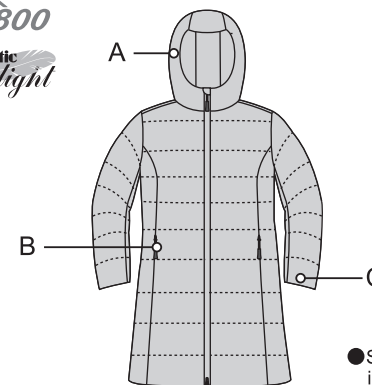

●Stuff sack
included.

●800 fill power down

●Anti-static treatment

A: Adjustable hood

B: Zippered hand pocket

C: Two layer cuff