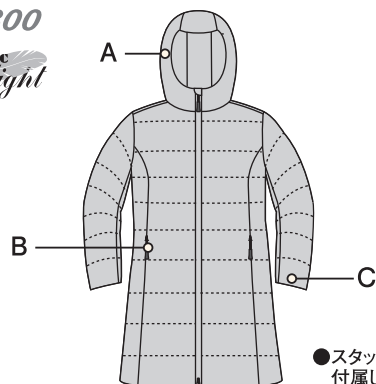

### Neige Down Coat Women's

ウエストをシェイプさせた女性らしいシルエットで、旅行や街中など、場面を選ばずに着用できる軽量なダウンコートです。コンパクトに収納でき、さまざまなシーンで着用いただけます。

EX 800  
Ballistic Airlight

●スタッフバッグが  
付属します

●800フィルパワー・ダウン

軽量ながら非常に高い保温性を発揮する高品質ダウンです。

●不快な静電気を軽減する裏地

不快な静電気を軽減する素材を裏地に使用しています。洗濯しても効果が落ちることはありません。

A 調節可能なフード

B ジッパー開閉式ポケット付き

C 寒気の侵入を防ぐインナーカフ

32-489-1512

mont-bell