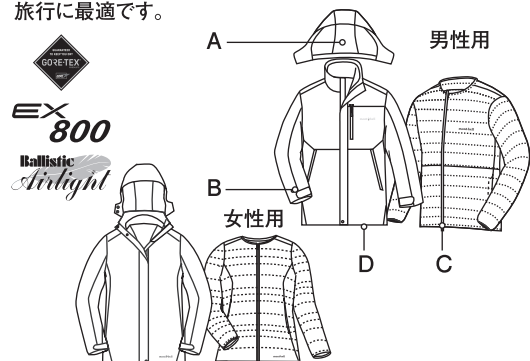

32-417-1602

mont-bell

Vail Down Parka

アウタージャケットとダウンインナーを分離できる軽量パーカです。それぞれ単体でも着用でき、寒暖の差がある季節の旅行に最適です。

●800フィルパワー・EXグースダウン

軽量ながら非常に高い保温性を発揮する超高品質ダウンを使用。圧縮してもロフト(かさ高さ)の復元力に優れ、コンパクトに収納できます。

●軽量でダウンの片寄りも防ぐシングルキルト構造

●不快な静電気を軽減する裏地

不快な静電気を軽減する素材を裏地に使用しています。洗濯しても効果が落ちることはありません。

A 取り外し可能なフード

B 雪や寒気の侵入を防ぐ袖口

C ダウンインナーをコンパクトに収納

旅先でダウンインナーを使用しない時はコンパクトに収納できるポケット仕様です。

D 長めの丈で保温性を確保

32-417-1602

mont-bell

Vail Down Parka

This waterproof breathable Goretex outer jacket has a removable lightweight down liner. The Vail Down Parka is great for when the seasons are changing, allowing you to adapt to sudden changes in temperature and weather.

●800 fill power down

●Sewn through construction

●Anti-static treatment

A: Detachable hood

B: Adjustable alpine cuff

C: Compact down liner

D: Longer length for extra coverage