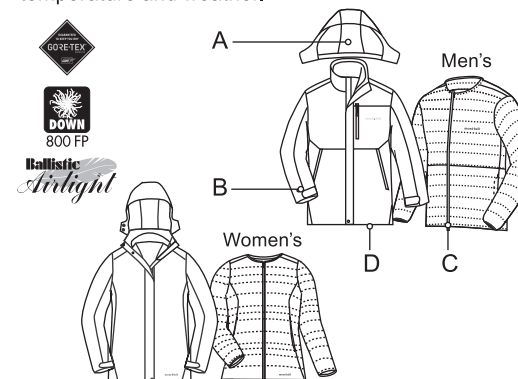

32-417-1602

mont-bell

Vail Down Parka

アウタージャケットとダウンインナーを分離できる軽量パーカです。それぞれ単体でも着用でき、寒暖の差がある季節の旅行に最適です。

●800フィルパワー・EXグースダウン

軽量ながら非常に高い保温性を発揮する超高品質ダウンを使用。圧縮してもロフト(かさ高さ)の復元力に優れ、コンパクトに収納できます。

●軽量でダウンの片寄りも防ぐシングルキルト構造

●不快な静電気を軽減する裏地

不快な静電気を軽減する素材を裏地に使用しています。洗濯しても効果が落ちることはありません。

A 取り外し可能なフード

B 雪や寒気の侵入を防ぐ袖口

C ダウンインナーをコンパクトに収納

旅先でダウンインナーを使用しない時はコンパクトに収納できるポケット仕様です。

D 長めの丈で保温性を確保

32-417-1602

mont-bell

Vail Down Parka

This waterproof breathable Goretex outer jacket has a removable lightweight down liner. The Vail Down Parka is great for when the seasons are changing, allowing you to adapt to sudden changes in temperature and weather.

●800 fill power down

●Sewn through construction

●Anti-static treatment

A: Detachable hood

B: Adjustable alpine cuff

C: Compact down liner

D: Longer length for extra coverage