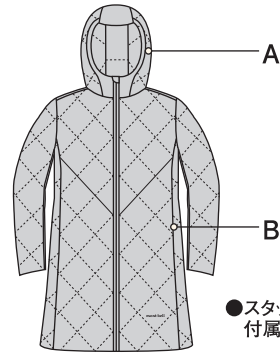

32-301-1602

mont-bell

Superior Down Travel Coat Women's

超高品質のダウンを超軽量な素材で封入した、たいへん軽く暖かいコートです。コンパクトに収納でき、携行に便利です。

EX
800
Ballistic
Airlight

●スタッフバッグが
付属します

●800フィルパワー・EXゲースダウン

軽量ながら非常に高い保温性を発揮する超高品質ダウンを使用。圧縮してもロフト(かさ高さ)の復元力に優れ、コンパクトに収納が可能です。

●軽量でコンパクトに収納できる素材を使用

●軽量でダウンの片寄りも防ぐシングルキルト構造

●裏地には不快な静電気を軽減する帯電防止加工を施しています

A 調節可能なフード。

B 腰にジッパー付きハンドポケット付き。

32-301-1602

mont-bell

Superior Down Travel Coat Women's

This lightweight coat perfectly balances weight and warmth. Lightweight and extremely compact, the Travel Down Coat is very convenient for travel or everyday use.

DOWN
800 FP
Ballistic
Airlight

●Stuff sack
included.

●800 fill power down

●Lightweight and compact design

●Sewn through construction

●Anti-static treatment

A: Adjustable hood

B: Zippered pockets