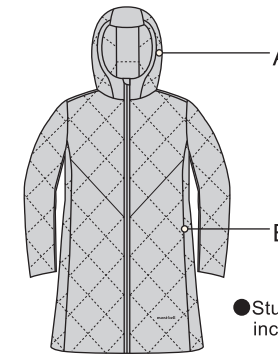

32-301-1602

mont-bell

Superior Down Travel Coat Women's

超高品質のダウンを超軽量な素材で封入した、たいへん軽く暖かいコートです。コンパクトに収納でき、携行に便利です。

EX
800
Ballistic
Airlight

●スタッフバッグが
付属します

●800フィルパワー・EXゲースダウン

軽量ながら非常に高い保温性を発揮する超高品質ダウンを使用。圧縮してもロフト(かさ高さ)の復元力に優れ、コンパクトに収納が可能です。

●軽量でコンパクトに収納できる素材を使用

●軽量でダウンの片寄りも防ぐシングルキルト構造

●裏地には不快な静電気を軽減する帯電防止加工を施しています

A 調節可能なフード。

B 腰にジッパー付きハンドポケット付き。

32-301-1602

mont-bell

Superior Down Travel Coat Women's

This lightweight coat perfectly balances weight and warmth. Lightweight and extremely compact, the Travel Down Coat is very convenient for travel or everyday use.

DOWN
800 FP
Ballistic
Airlight

●Stuff sack
included.

●800 fill power down

●Lightweight and compact design

●Sewn through construction

●Anti-static treatment

A: Adjustable hood

B: Zippered pockets