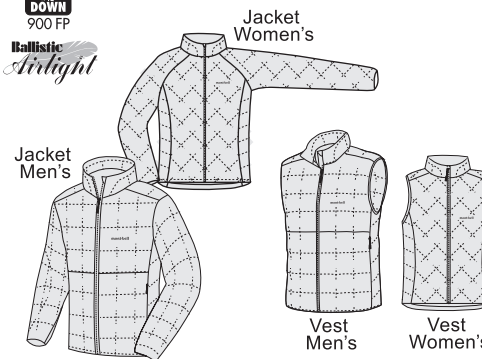

32-295-1602

mont-bell

EX Light Down Series

軽さと保温性を両立した、超軽量ダウンシリーズです。コンパクトに収納でき、あらゆるシーンで活躍します。

EX
900

Ballistic
Airlight

●スタッフバッグが付属します

●900 フィルパワー・EX グースダウン

体が大きく成熟したマザーグース(母鳥)から丁寧に採取された希少な羽毛を使用。わずかな量でも驚きの保温力を発揮します。

●軽量でコンパクトに収納できる素材を使用

●独自のキルティングパターン

コールドスポットができにくく、中綿の片寄りも防ぐ独自のキルティングパターンを採用。細部に至るまで軽量化を追求しています。

●ジッパー付きハンドポケット付き

32-295-1602

mont-bell

EX Light Down Series

This ultra lightweight series perfectly balances weight and warmth. Lightweight and extremely compact, you can easily take the Ex Light Series anywhere for any situation.

DOWN
900 FP

Ballistic
Airlight

●Stuff sack included.

●900 fill power down

●Lightweight and compact design

●Original quilting pattern

●Zippered pockets