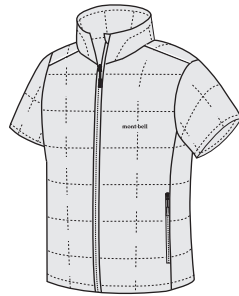

32-297-1602

mont·bell

Superior Down T

軽さと保温性を両立した、軽量半袖ダウンウェアです。身頃と肩を効果的に保温でき、コンパクトに収納可能です。

EX
800
Ballistic
Airlight

●スタッフバッグが付属します

●800フィルパワー・EXグースダウン

軽量ながら非常に高い保温性を発揮する超高品質ダウンを使用。圧縮してもロフト(かさ高さ)の復元力に優れ、コンパクトに収納が可能です。

●軽量でコンパクトに収納できる素材を使用

●独自のキルティングパターン

コールドスポットができにくく、中綿の片寄りも防ぐ独自のキルティングパターンを採用。細部に至るまで軽量化を追求しています。

●ジッパー付きハンドポケット付き

32-297-1602

mont·bell

Superior Down T

This lightweight short sleeve down garment perfectly balances weight and warmth. Lightweight and extremely compact, this unique design is very effective at keeping your core and shoulders warm.

DOWN
800 FP
Ballistic
Airlight

●Stuff sack included.

●800 fill power down

●Lightweight and compact design

●Original quilting pattern

●Zippered pockets