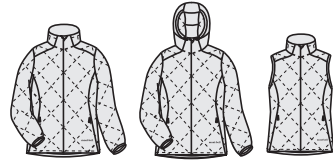

32-316-1402

mont-bell

Light Alpine Down Series

抜群の保温性と軽量化を実現した、軽量ダウンシリーズです。
汎用性が高く、幅広く着られます。

ジャケット男性用 パーカ男性用 ヴェスト男性用

ジャケット女性用 パーカ女性用 ヴェスト女性用

●スタッフバッグが
付属します

●800フィルパワー・EXグースダウン

軽量ながら非常に高い保温性を発揮する超高品質ダウンを使用。圧縮してもロフト(かさ高さ)の復元力に優れ、コンパクトに収納が可能です。

●不快な静電気を軽減する生地

不快な静電気を軽減する素材を使用しています。洗濯しても効果が落ちることはありません。

●コンシール®ジッパー

前立てとポケットにはコンシール®ジッパーを使用し、防風性と保温性を確保。

●裾のフィット感を簡単に調節可能

ポケット内部のドロコードで、裾のフィット感を簡単に調節可能。