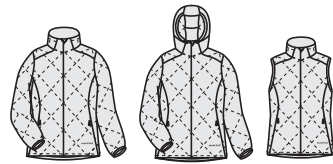

32-316-1402

mont-bell

Light Alpine Down Series

抜群の保温性と軽量化を実現した、軽量ダウンシリーズです。
汎用性が高く、幅広く着られます。

ジャケット男性用 パーカ男性用 ヴェスト男性用

ジャケット女性用 パーカ女性用 ヴェスト女性用

●スタッフバッグが
付属します

●800フィルパワー・EXグースダウン

軽量ながら非常に高い保温性を発揮する超高品質ダウンを使用。圧縮してもロフト(かさ高さ)の復元力に優れ、コンパクトに収納が可能です。

●不快な静電気を軽減する生地

不快な静電気を軽減する素材を使用しています。洗濯しても効果が落ちることはありません。

●コンシール®ジッパー

前立てとポケットにはコンシール®ジッパーを使用し、防風性と保温性を確保。

●裾のフィット感を簡単に調節可能

ポケット内部のドロコードで、裾のフィット感を簡単に調節可能。