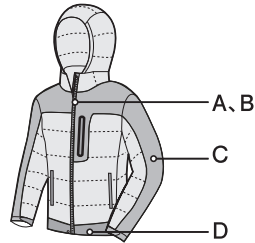

### Flat Iron Parka

クライミングのピレイなどにも最適な、高い機能を備えたパーカです。中綿には湿気に強く高い保温性を備える中綿を使用しています。

EXCELOFT®  
Ballistic  
Airlight  
POLKATEX®

- スタッフバッグが  
付属します
  - 軽量でコンパクトに収納できる素材を使用
  - 三枚差し構造  
計3枚の生地で防風性・保温性を高める構造です。
  - ご家庭でも手軽に洗濯でき、お手入れが簡単です
- A 撥水ジッパー™**  
雪の付着や雨の侵入を最小限に食い止めるジッパーです。
- B ダブルスライダージッパー**  
フロントジッパーを閉じたままでも、下から開くことができ、ハーネスなどを着用しやすくなっています。
- C 肘には動きやすい立体裁断を採用**
- D リードインコード・システム**  
ポケット内のドロコードで、裾のフィット感を簡単に調節可能。