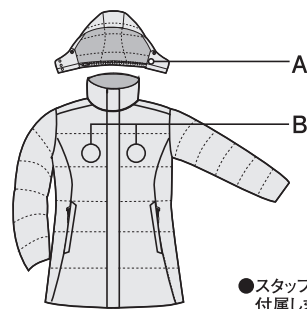

32-307-1402

mont-bell

Travel Down Parka Women's

高品質のダウンを防風性の高い構造で封入し、腰回りをカバーする軽く暖かいパーカです。旅行や普段着として気軽に羽織っていただけます。

POLKATEX®

●スタッフバッグが
付属します

●725フィルパワー・ゲースダウン

軽量ながら非常に高い保温性を発揮する高品質ダウン。

●三枚差し構造

身頃は計3枚の生地で防風性・保温性を高める構造です。

A 取外し可能なフード

B ジッパー付き内ポケット付き