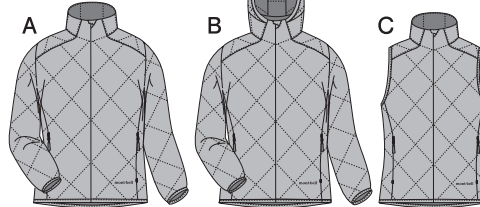

Light Alpine Down Series Women's

ライトアルパインダウンシリーズ Women's

EXゲースダウンを用い
抜群の保温性と軽量化を実現

最高品質ダウンの保温性とシングルキルト構造により軽量コンパクト性を両立。強度と軽さを兼ね備えた高密度生地を使用しています。汎用性が高く、幅広く着られます。

Ballistic

中綿 800フィルパワー・EXゲースダウン

- 軽量ながら非常に高い保温性を発揮する超高品質ダウン。
- 圧縮してもロフト(かさ高)の復元力に優れ、コンパクト収納が可能。

構造 シングルキルト構造

- 表地と裏地のつぶし縫いで軽量コンパクト化を実現し、ダウンの片寄りも防ぎます。

●前立てはコンシール®ジッパーで防風性と保温性を確保。

A ライトアルパインダウンジャケット Women's
インナーとしてはもちろん、アウターとしても幅広く活躍します。
コンシール®ジッパーを使用したハンドポケットつき。

B ライトアルパインダウンパーカ Women's
フーデッド仕様でアウターとしても幅広く活躍します。
コンシール®ジッパーを使用したハンドポケットつき。

C ライトアルパインダウンベスト Women's
手軽に高い保温性を得られるベストです。
コンシール®ジッパーを使用したハンドポケットつき。

<ご使用上の注意>

本製品は超軽量・コンパクトを実現するために商品の表生地に極薄素材を使用しております。

通常の使用については十分な強度を持たせておりますが、過酷な使用状況や鋭利な岩角等で部分的に強い摩擦や衝撃が加わった際には生地への破損をまねく恐れがありますので、ご使用にあたっては、製品に極端な負荷が掛からないようご注意ください。