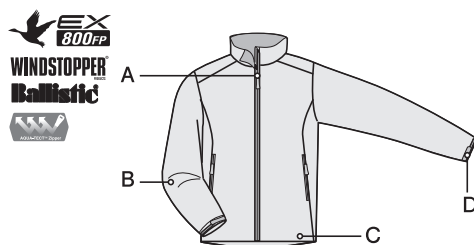

32-305-1403

mont-bell

Permafrost Light Down Jacket

高い防風性と優れた透湿性を持つ素材で、超高品質ダウンを包み込んだ、保温力に優れた軽量のジャケットです。

●スタッフバッグが付属します

●800フィルパワー・EX グースダウン

軽量ながら非常に高い保温性を発揮する超高品質ダウンを使用。

●ウエルデッドシングル コンストラクション

軽量コンパクトなシングルキルト構造を採用。さらに高度な溶着技術を採用することで、防滴性と保温力を高めています。

*完全防水ではありません。

A アクアテクト®ジッパー

ジッパー部分からの浸水を防止。軽量化を実現し着脱も容易です。

B 腕の動きを妨げない肘の立体裁断

C 裾のフィット感を簡単に調節可能

D 雪や寒気の侵入を防ぐアルパインカフ