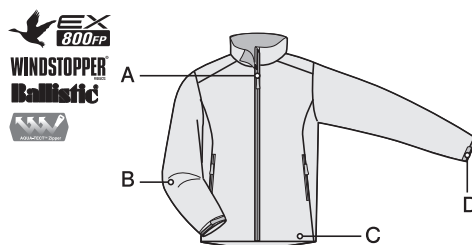

32-305-1403

mont-bell

Permafrost Light Down Jacket

高い防風性と優れた透湿性を持つ素材で、超高品質ダウンを包み込んだ、保温力に優れた軽量のジャケットです。

●スタッフバッグが付属します

●800フィルパワー・EX グースダウン

軽量ながら非常に高い保温性を発揮する超高品質ダウンを使用。

●ウエルデッドシングル コンストラクション

軽量コンパクトなシングルキルト構造を採用。さらに高度な溶着技術を採用することで、防滴性と保温力を高めています。

*完全防水ではありません。

A アクアテクト®ジッパー

ジッパー部分からの浸水を防止。軽量化を実現し着脱も容易です。

B 腕の動きを妨げない肘の立体裁断

C 裾のフィット感を簡単に調節可能

D 雪や寒気の侵入を防ぐアルパインカフ