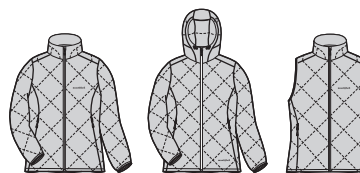

32-496-1512

mont-bell

Light Alpine Down Series

抜群の保温性と軽量化を実現した、軽量ダウンシリーズです。汎用性に優れ、あらゆるシーンで活躍します。

EX 800
Ballistic

ジャケット男性用 パーカ男性用 ベスト男性用

ジャケット女性用 パーカ女性用 ベスト女性用

●スタッフバッグが
付属します

●800フィルパワー・EXダウン

軽量ながら非常に高い保温性を発揮する超高品質ダウンを使用。圧縮してもロフト（かさ高さ）の復元力に優れ、コンパクトに収納が可能です。

●不快な静電気を軽減する生地

不快な静電気を軽減する素材を使用しています。洗濯しても効果が落ちることはありません。

●そのフィット感を簡単に調節可能

ポケット内部のドローストープで、そのフィット感を簡単に調節可能。

32-496-1512

mont-bell

Light Alpine Down Series

This down series has excellent warmth and is made with lightweight materials. Great for use in a wide variety of outdoor situations.

EX 800
Ballistic

Jacket Men's Parka Men's Vest Men's