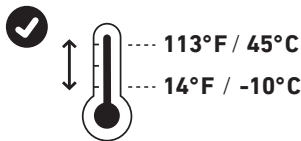

Maintenance and Care

Mantenimiento y cuidado // Maintenance et entretien // Wartung und Pflege // Manutenzione e cura // お手入れ方法 //
Underhåll och vård // Huolto ja käsittely // Vedlikehold og pleie // 维护和保养 // 유지 보수 및 관리 //
Onderhoud en verzorging