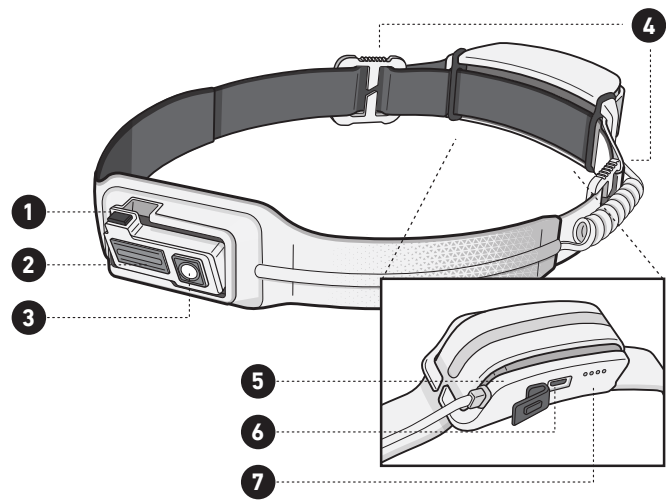

1. Power Button

Botón de encendido // Bouton d'alimentation //
 Einschalttaste // Pulsante di Accensione // 電源ボタン
 // Strömknapp // Virtipainike // Pá-knapp // 电源按钮
 // 전원버튼 // Aan-uitknop

2. 100 Lm Flood Light