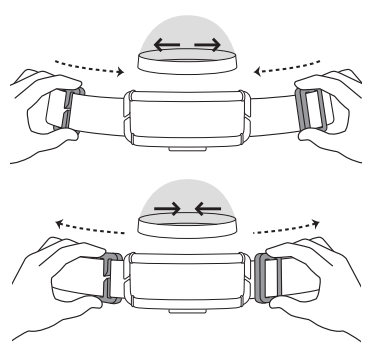

Band Adjustment

Ajuste de la banda // Ajustement du bandeau //
Einstellen des Stirbundes // Regolazione della banda
// バンド調整 // Bandjustering // Nauhan säätö
// Regulering av hodebånd // 带长调整 // 밴드
조정 // Aanpassing band