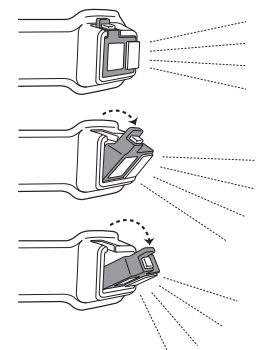

Front Articulation

Articulación frontal // Articulation avant // Beweglicher
Leuchtkopf // Articolazione anteriore // フロントア
ティキュレーション // Frontbetoning //
Etunivel // Justering av hodet // 前置接合 //
전면 아티클레이션 // Frontale articulatie