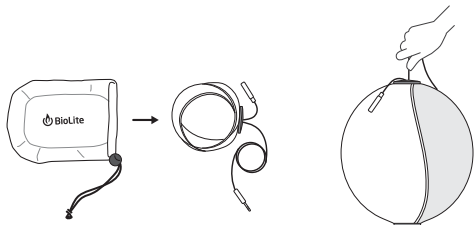

PO Box 25525 Brooklyn, NY 11201 USA

support@bioliteenergy.com
BioLiteEnergy.com

BioLite
SiteLight XL

Quick Start Guide

Guía de Inicio Rápido
Guide de Démarrage Rapide
Snelstartgids
Schnellstartanleitung
빠른 시작 설명서
Guida Rapida
かんたんスタートガイド
Pikaopas
Snabbguide
Hurtigveiledning
快速入门指南

SLC1001.R1.QS

1. Setup

Configurar // Configuration // Opstelling // Einrichtung // 설정 // Impstazioni // セットアップ // Asennus // Montering // Oppsett // 设置

2. Chain

Cadena // Montage en série // Keten // Kette // 체인 // Serie // 連結コード // Ketjuta // Kedja // Kjede // 鏈