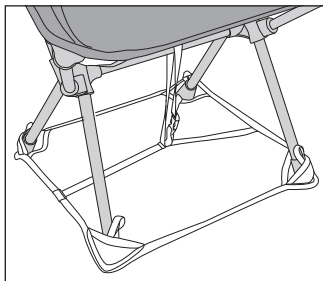

Ground Sheet for Chair Zero

グラウンドシート (チェアゼロ)

ヘリノックス製チェアの脚に装着するシートです。砂地やぬかるみでチェアが沈み込みにくくなります。

●対応：チェアゼロ

※イラストは装着例です。
※チェア本体は付属しません。

使用方法

- ①シートのループを持ちながら、チェアの脚の先端を本製品のコーナーポケットに奥まで差し込みます。
- ②本製品中央のテープをチェアのフレームに通し、バックルで留めます。