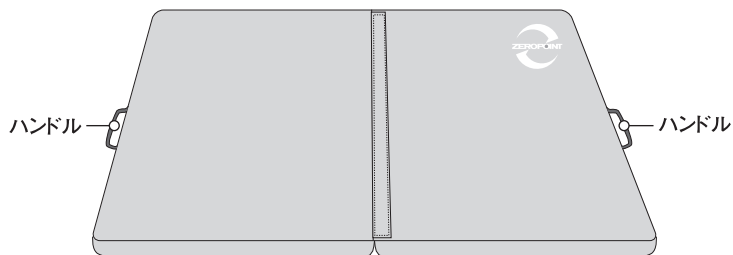

ボルダースポットマット

Boulder Spot Mat

この度はお買いあげいただき、誠にありがとうございます。この取扱説明書（以下「本説明書」といいます）は本製品の正しい取扱方法を説明しています。ご使用前に本説明書をよくお読みいただき、正しい使用方法をご確認ください。

ただし、本説明書は本製品の基本的な使用方法を示すものであり登山・クライミングの安全システム全体を解説するものではありません。安全な条件のもとで十分な練習を行い、正しい使用方法を習得してください。なお、ご不明な点等ございましたら、販売店もしくは（株）モンベル カスタマー・サービスまでお問い合わせください。本説明書は大切に保管してください。

■ 特長

本製品は接地面に耐久性に優れ、汚れが付着しにくい生地を使用したボルダリング用のサブマットです。性質の異なる2種類のスポンジを重ねることで、効果的に衝撃を吸収します。状況に応じて分離するため、同時に2か所のカバーが可能です。

■ 各部の名称

広げた状態

■ 安全上の注意 **必ずお読みください**

警告 場合により人が死亡または重傷を負う可能性が想定される内容です。軽傷または物的損害が発生する頻度が高いことが想定される内容です。

- ○本製品はボルダリング時の落下による傷害を最小限にとどめる目的で設計されていますが、全ての傷害を保証するものではありません。
- ○クライミングは常に潜在的な危険をはらんでいます。たとえ用具の正しい選択、使用、お手入れ、保管を行っていても傷害や死亡事故などに至る危険性を完全に排除することは出来ません。個人の責任においてクライミングを行ってください。（株）モンベルでは本製品の誤った使用に起因する損害や傷害、死亡事故に対していかなる責任をも負いません。
- ○本製品はボルダリング専用設計されています。他の用途には使用しないでください。

- ○本製品を使用するにあたり、必ず経験者などから使用方法について学び、十分に経験を積んでください。
- ○鋭利な岩等がある場所では本製品を使用しないでください。本製品の破損や本来の性能を発揮できない恐れがあります。
- ○本製品の改造や分解などは絶対にしないでください。本来の性能を発揮できない恐れがあります。
- ○本製品の強度は時間の経過によって、また使用に伴う摩耗や損傷によって低下します。
- ○化学薬品（車のバッテリー液や漂白剤等）と本製品との接触は避けてください。製品の性能に影響を及ぼす恐れがあります。万一、本製品が化学薬品に触れたり、その可能性がある場合は、ただちに本製品の使用を中止してください。（外見上の兆候が見られなくても劣化している可能性があります）
- ○老朽化が認められる場合や損傷が認められたり、疑わしい場合はただちに本製品の使用を中止してください。本来の性能を発揮できない恐れがあります。

注意 人が傷害を負ったり物的損害の発生が想定される内容です。

- ○正しいお手入れ方法、保管方法を守ってください。誤ったお手入れや保管方法を行うと、本来の性能を発揮できない恐れがあります。

■ お手入れ方法

間違ったお手入れ方法や保管方法は本製品の寿命を縮めます。使用後や保管時は以下の点を参考にしてください。

- ○海岸やその近くでのクライミングの際は直接海水に浸らなくても本製品に塩分が付着します。使用後は必ず真水を含ませた布で拭き取ってください。

■ 保管方法

- ○保管の際は本製品を広げた状態で保管してください。
- ○直射日光の当たらない風通しの良い乾燥した場所で保管してください。
- ○火のそばや暖房器具のそばなどの高温になる所に置かないでください。変形や損傷の原因になります。
- ○保管の際は、損傷を与えるもの（先端が鋭利なもの、重荷、腐食剤など）との接触を避けてください。

■ 破棄方法

- ○廃棄方法はお客様の自治体の収集方法に従ってください。

■ アフターサービス

お買い求めいただきました本製品は万全を期して製造しておりますが、万一不備な点がございましたら、お買い求めいただいた販売店、もしくは下記の弊社窓口までご連絡ください。製造上の欠陥による不具合の場合は無償で交換させていただきます。なお、修理、交換等の要否につきましては、弊社の裁量にて判断させていただきます。

1. なお、以下のような原因での破損、不良につきましては保証いたしませんのでご了承ください。
2. ○本製品の誤った使用方法によるもの
   - ○間違ったお手入れ、保管方法、経年変化による素材劣化
   - ○乱暴な取り扱いによるもの
   - ○その他、製造上の欠陥以外の原因によるもの

破損時は弊社にて診断をして、修理が可能な場合はご要望により有償にて修理させていただきます。

■ 仕様・サイズ

品番	1223427	製品用途	ボルダリングでの落下の衝撃吸収マット
品名	ボルダースポットマット	サイズ	80×100×3cm

■ その他

本製品の仕様、デザインは予告なく変更されることがあります。また、重量などのスペックには誤差が生じる場合があります。