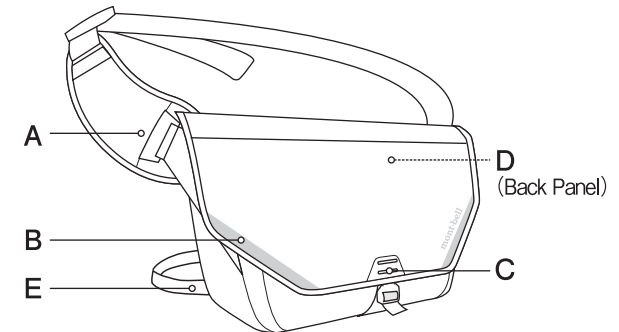

32-456-1507

mont·bell

Messenger Bag S·M

サイクリングに必要な機能を細部にまで取り入れたメッセンジャーバッグです。

- A 付け替え可能なショルダーストラップ
左右を付け替えることで、両利きに対応。
- B 反射フィルム
車のライトを反射し、夜間の視認性を向上。
- C バックライトを取り付けできるホルダー
- D 蒸れにくく、フィット感に優れた背面の3Dメッシュパッド
- E 揺れを防止する補助ストラップ
補助ストラップを使用し走行中のバッグの揺れを防ぐことができます。

32-456-1507

mont·bell

Messenger Bag S·M

This messenger bag has the necessary features for a full day of cycling.

- A Interchangeable shoulder strap
- B Reflective film
- C Backlight clip
- D 3D Mesh Back Panel
- E Stabilization Strap