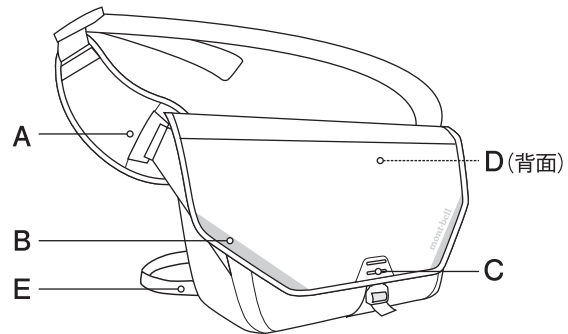

32-456-1507

mont·bell

Messenger Bag S·M

サイクリングに必要な機能を細部にまで取り入れたメッセンジャーバッグです。

- A 付け替え可能なショルダーストラップ
左右を付け替えることで、両利きに対応。
- B 反射フィルム
車のライトを反射し、夜間の視認性を向上。
- C バックライトを取り付けできるホルダー
- D 蒸れにくく、フィット感に優れた背面の3Dメッシュパッド
- E 揺れを防止する補助ストラップ
補助ストラップを使用し走行中のバッグの揺れを防ぐことができます。

32-456-1507

mont·bell

Messenger Bag S·M

This messenger bag has the necessary features for a full day of cycling.

- A Interchangeable shoulder strap
- B Reflective film
- C Backlight clip
- D 3D Mesh Back Panel
- E Stabilization Strap