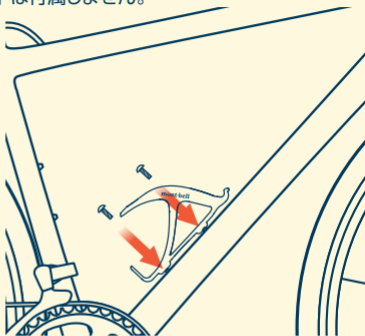

車体のボトルケージ取り付け穴に本製品を合わせ、ボルトで2カ所を留めてください。※本製品にボルトは付属しません。

## ⚠ 取り扱いのご注意

- 車体によっては取り付けできない場合があります。
- 取り付け後、運転に支障がないか必ず確認してください。
- 本製品が車体に確実に取り付けられたことを確認してください。ボルトが緩むなどして走行中に本製品が外れると思わぬ事故につながる恐れがあります。