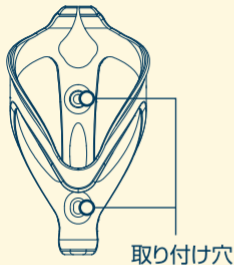

車体のボトルケージ取り付け穴に本製品を合わせ、ボルトで2カ所を留めてください。※本製品にボルトは付属しません。