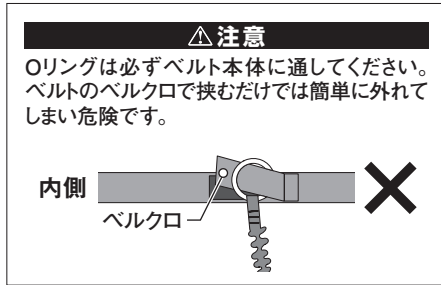

■ 使用前の点検

使用にあたっては、毎回必ず次のことを確かめてください。異常が見られた場合は使用しないでください。

- ベルト、バックルにほつれや切れ目、破損はないか
- バックルが正しく機能するか

■ 使用方法

- ① ベルトをウエストに巻き、先端をクイックリリースバックルに通して苦しくない程度に調節します。ベルトの末端は長くなりすぎないようにウエスト調節用バックルで調節してください。

- ② ベルトを外す際や緊急時はクイックリリースバックルに付いているボールを引くとベルト自体を素早く外すことができます。(図1)
- ③ カウテル等を装着する際はトウイングライン用リング留めでリングを固定します。(図2)

※使用方法はそれぞれのカウテルなどの取扱説明書を参照してください。
※ベルトの末端が余り過ぎると危険です。ウエスト調節用バックルで長さを調節してください。

トウイングライン用リング留め

■ お手入れ方法

間違ったお手入れ方法や保管方法は本製品の寿命を縮めます。使用後や保管時は以下の点を参考にしてください。

- ご使用後は、真水で砂や汚れを洗い流してから陰干しをしてください。汚れがひどい場合はぬるま湯と洗剤で洗い、洗剤が残らないよう十分にすすぎを行ってください。
- 塩素系漂白剤は使用しないでください。