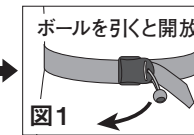

■ 使用前の点検

使用にあたっては、毎回必ず次のことを確かめてください。異常が見られた場合は使用しないでください。

- ベルト、バックルにほつれや切れ目、破損はないか
- バックルが正しく機能するか

■ 使用方法

- ① ベルトをウエストに巻き、先端をクイックリリースバックルに通して苦しくない程度に調節します。ベルトの末端は長くなりすぎないようにウエスト調節用バックルで調節してください。

- ② ベルトを外す際や緊急時はクイックリリースバックルに付いているボールを引くとベルト自体を素早く外すことができます。(図1)
- ③ カウテル等を装着する際はトウイングライン用リング留めでリングを固定します。(図2)