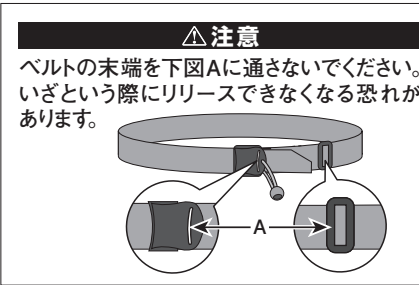

■ 使用前の点検

使用にあたっては、毎回必ず次のことを確かめてください。異常が見られた場合は使用しないでください。

- ベルト、バックルにほつれや切れ目、破損はないか
- バックルが正しく機能するか

■ 使用方法

- ① ベルトをウエストに巻き、先端をクイックリリースバックルに通して苦しくない程度に調節します。ベルトの末端は長くなりすぎないようにウエスト調節用バックルで調節してください。

- ② ベルトを外す際や緊急時はクイックリリースバックルに付いているボールを引くとベルト自体を素早く外すことができます。(図1)
- ③ カウテル等を装着する際はトウイングライン用リング留めでリングを固定します。(図2)

※使用方法はそれぞれのカウテルなどの取扱説明書を参照してください。
※ベルトの末端が余り過ぎると危険です。ウエスト調節用バックルで長さを調節してください。

トウイングライン用リング留め

■ お手入れ方法

間違ったお手入れ方法や保管方法は本製品の寿命を縮めます。使用後や保管時は以下の点を参考にしてください。

- ご使用後は、真水で砂や汚れを洗い流してから陰干しをしてください。汚れがひどい場合はぬるま湯と洗剤で洗い、洗剤が残らないよう十分にすすぎを行ってください。
- 塩素系漂白剤は使用しないでください。