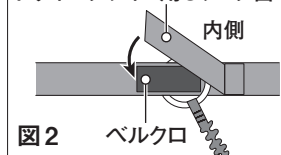

■ 使用前の点検

使用にあたっては、毎回必ず次のことを確かめてください。異常が見られた場合は使用しないでください。

- ベルト、バックルにほつれや切れ目、破損はないか
- バックルが正しく機能するか

■ 使用方法

- ① ベルトをウエストに巻き、先端をクイックリリースバックルに通して苦しくない程度に調節します。ベルトの末端は長くなりすぎないようにウエスト調節用バックルで調節してください。

- ② ベルトを外す際や緊急時はクイックリリースバックルに付いているボールを引くとベルト自体を素早く外すことができます。(図1)
- ③ カウテル等を装着する際はトウイングライン用リング留めでリングを固定します。(図2)

※使用方法はそれぞれのカウテルなどの取扱説明書を参照してください。
※ベルトの末端が余り過ぎると危険です。ウエスト調節用バックルで長さを調節してください。

トウイングライン用リング留め

■ お手入れ方法

間違ったお手入れ方法や保管方法は本製品の寿命を縮めます。使用後や保管時は以下の点を参考にしてください。

- ご使用後は、真水で砂や汚れを洗い流してから陰干しをしてください。汚れがひどい場合はぬるま湯と洗剤で洗い、洗剤が残らないよう十分にすすぎを行ってください。
- 塩素系漂白剤は使用しないでください。