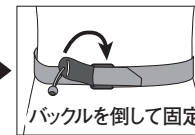

■ 使用前の点検

使用にあたっては、毎回必ず次のことを確かめてください。異常が見られた場合は使用しないでください。

- ベルト、バックルにほつれや切れ目、破損はないか
- バックルが正しく機能するか

■ 使用方法

- ① ベルトをウエストに巻き、先端をクイックリリースバックルに通して苦しくない程度に調節します。ベルトの末端は長くなりすぎないようにウエスト調節用バックルで調節してください。

- ② ベルトを外す際や緊急時はクイックリリースバックルに付いているボールを引くとベルト自体を素早く外すことができます。(図1)
- ③ カウテル等を装着する際はトウイングライン用リング留めでリングを固定します。(図2)