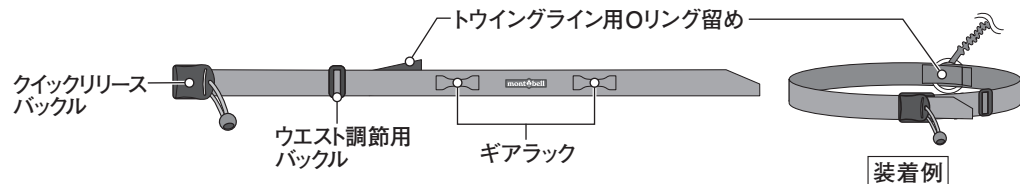

mont-bell

取扱説明書

トウイングライン用ベルト

Towing Line Belt

この度はお買いあげいただき、誠にありがとうございます。この取扱説明書(以下「本説明書」といいます)は本製品の正しい取扱方法を説明しています。ご使用前に本説明書をよくお読みいただき、正しい使用方法をご確認ください。なお、ご不明な点等ございましたら、販売店もしくは(株)モンベル カスタマー・サービスまでお問い合わせください。本説明書は大切に保管してください。

■ 特長

本製品は別売のトウイングライン用カウテル1.8m、シートウイングライン、カウテルなどを装着するためのベルトです。取り付けるトウイングラインなどの取扱説明書をよくお読みください。

※本製品はライフジャケットに装着して使用するものではありません。

■ 安全上の注意 必ずお読みください

⚠ 危険 人が死亡または重傷を負う危険が差し迫って生じることが想定される内容です。

- ウォータースポーツは常に潜在的な危険をはらんでいます。たとえ用具の正しい選択、使用、お手入れ、保管を行なっても傷害や死亡事故などに至る危険性を完全に排除することは出来ません。個人の責任においてウォータースポーツを行なってください。(株)モンベルでは本製品の誤った使用に起因する損害や傷害、死亡事故に対していかなる責任をも負いません。
- けん引中に回収しようとしている艇やパドルが引っかかり、自艇まで危険が及びそうな場合はベルトのクイックリリースバックルを解放して本製品を放棄してください。

Specifications

Style#: #1127591 Name: Towing Line Belt Waist sizing: approx. 68~120cm

All product specifications and design are subject to change without prior notice. Actual product specifications may vary.