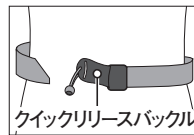

■ 使用前の点検

使用にあたっては、毎回必ず次のことを確かめてください。異常が見られた場合は使用しないでください。

- ベルト、バックルにほつれや切れ目、破損はないか
- バックルが正しく機能するか

■ 使用方法

- ① ベルトをウエストに巻き、先端をクイックリリースバックルに通して苦しくない程度に調節します。ベルトの末端は長くなりすぎないようにウエスト調節用バックルで調節してください。

- ② ベルトを外す際や緊急時はクイックリリースバックルに付いているボールを引くとベルト自体を素早く外すことができます。(図1)
- ③ カウテル等を装着する際はトウイングライン用リング留めでリングを固定します。(図2)