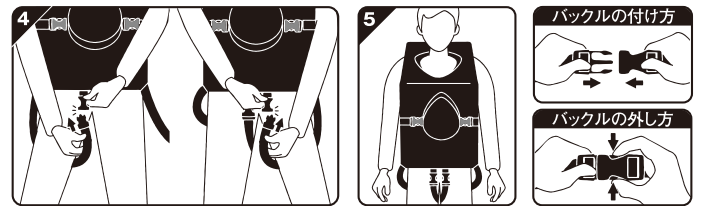

■着用例

■着用方法

※ウエストベルト→黄色のバックル ※股ベルト→黒色のバックル

名札入れ部分が外になるように、本品の穴に図のように頭を通します。
背面側のウエストベルト (黄色のバックル) を前に持ってきます。
ウエストベルト (黄色のバックル) を前面のバックルに結合します。

左右2本の股ベルト (黒色のバックル) を股の下をくぐるようにしてバックルを結合します。
各ベルトの余っている箇所を調整して本品を身体に密着させてください。

■着用時の姿勢

流される場合の基本姿勢です。水中の障害物に下半身をぶつけたりしないよう、足を浮かせるようにします。

■収納方法

収納時は素早く着用するためウエストベルトの黄色のバックルは外したまま折りたたんでください。その際、バックルを保護するために浮力体の間にバックルをはさんでください。

■仕様

#1127584
浮くっしょん™ Kid's 125~155 (子供用)
サイズ: フリーサイズ
(身長125~155cm、胸囲61~79cm)
#1127585
浮くっしょん™ Kid's 85~125 (子供用)
サイズ: フリーサイズ
(身長85~125cm、胸囲48~62cm)
材質: 表地/210デニール・ナイロンオックス
浮力体/NBR

⚠️着用のご注意

正しく着用できていないと、水中に落ちた際に本品が脱げたり、ずり上がって水面上に顔を出せなくなり危険です。着用後は各ベルトが確実にしまっているか確認してください。

⚠️子供用のご注意(保護者の方へ)

- 着用の際にはベルトやバックルがきちんと締まっているかチェックしてあげてください。
- 水中に投げ出されたお子さまがあわてて手足をばたつかせると、浮かぼうとする働きを妨げることになります。
- 万一水中に投げ出されてもじっとしていれば浮くこと、暴れてはかえって危ないことを、お子さまに十分に説明し、水中に投げ出されたお子さまが暴れた場合には、落ち着いてじっとしているように声をかけるなど適切な対応をしてください。