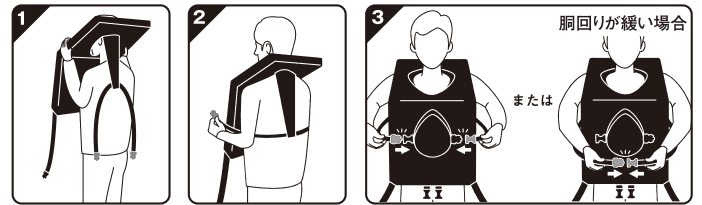

■着用例

■着用方法

※ウエストベルト→黄色のバックル ※股ベルト→黒色のバックル

名札入れ部分が外になるように、本品の穴に図のように頭を通します。
背面側のウエストベルト (黄色のバックル) を前に持ってきます。
ウエストベルト (黄色のバックル) を前面のバックルに結合します。

左右2本の股ベルト (黒色のバックル) を股の下をくぐるようにしてバックルを結合します。
各ベルトの余っている箇所を調整して本品を身体に密着させてください。

■着用時の姿勢

流される場合の基本姿勢です。水中の障害物に下半身をぶつけたりしないよう、足を浮かせるようにします。

■収納方法

収納時は素早く着用するためウエストベルトの黄色のバックルは外したまま折りたたんでください。その際、バックルを保護するために浮力体の間にバックルをはさんでください。

■仕様

#1127584
浮くっしょん™ Kid's 125~155 (子供用)
サイズ: フリーサイズ
(身長125~155cm、胸囲61~79cm)
#1127585
浮くっしょん™ Kid's 85~125 (子供用)
サイズ: フリーサイズ
(身長85~125cm、胸囲48~62cm)
材質: 表地/210デニール・ナイロンオックス
浮力体/NBR