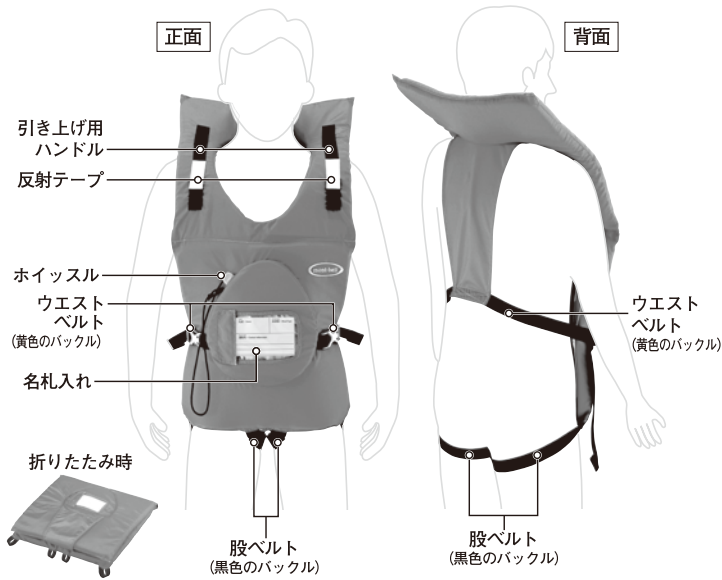

mont·bell

浮くっしょん™ Kid's

U-cushion™ Kid's

この商品は、クッションとして普段の生活ですぐ手の届く場所に常備でき、いざという時に確実に身につけることが出来るライフジャケットです。(特許申請中)
ご使用前にこの説明書をよくお読みください。なお、ご不明な点等ございましたら、
販売店もしくは弊社カスタマー・サービスまでお問い合わせください。この説明書は大切に保管してください。

■着用例

■着用方法

※ウエストベルト→黄色のバックル ※股ベルト→黒色のバックル

名札入れ部分が外になるように、本品の穴に図のように頭を通します。
背面側のウエストベルト (黄色のバックル) を前に持ってきます。
ウエストベルト (黄色のバックル) を前面のバックルに結合します。

左右2本の股ベルト (黒色のバックル) を股の下をくぐるようにしてバックルを結合します。
各ベルトの余っている箇所を調整して本品を身体に密着させてください。

■着用時の姿勢

流される場合の基本姿勢です。水中の障害物に下半身をぶつけたりしないよう、足を浮かせるようにします。

■収納方法

収納時は素早く着用するためウエストベルトの黄色のバックルは外したまま折りたたんでください。その際、バックルを保護するために浮力体の間にバックルをはさんでください。

■仕様

#1127584
浮くっしょん™ Kid's 125~155 (子供用)
サイズ: フリーサイズ
(身長125~155cm、胸囲61~79cm)
#1127585
浮くっしょん™ Kid's 85~125 (子供用)
サイズ: フリーサイズ
(身長85~125cm、胸囲48~62cm)
材質: 表地/210デニール・ナイロンオックス
浮力体/NBR