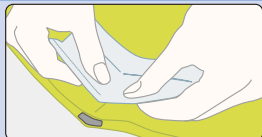

使用方法 Directions

- ① フィルターの剥離紙をはがし、マスク内側の黒い部分に接着します。