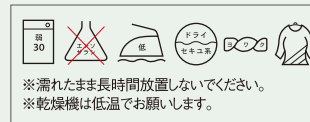

■素材

表地：ナイロン
裏地：ポリエステル [クリマプラス®100]

株式会社 モンベル

本社 〒550-0013 大阪市西区新町 2-2-2
商品についてのお問い合わせはカスタマーサービスまで
Tel. 06-6531-3544 フリーコール：☎ 0088-22-0031
モンベルホームページ <http://www.montbell.jp>

44-1013-1207