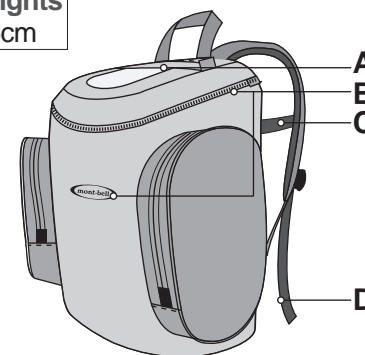

32-466

mont-bell

Twin Pocket Pack10

遠足や泊まりがけの行事などに最適なデイパックです。お子様にも操作しやすいジッパータイプの開口部は大きく開き、中身が見やすくなっています。

推奨身長
95~125cm

**A デコレーションポケット**

付属のシートや写真などを入れてカスタマイズが楽しめます。

B リフレクティブテープ、ロゴ

車のライトを反射し、夜間の視認性を高めます。

C クイックリリースサポート

力がかかると自動的に解放するチェストストラップです。ベルクローを留めるだけで簡単に装着でき、位置も三段階に調節可能です。

D 余ったテープがまとめられる

調整後に余ったテープを丸めてスッキリとまとめられます。

32-466

mont-bell

Twin Pocket Pack10

This daypack is perfect for field trips and overnight trips. Designed with child friendly zippered pockets, large lid and main compartment to easily see inside the backpack.

Usable heights
95~125cm

**A Clear pocket for personalizing your child's backpack****B Reflective tape and logo****C Quick Release Chest Strap****D Roll-up Tape Band**