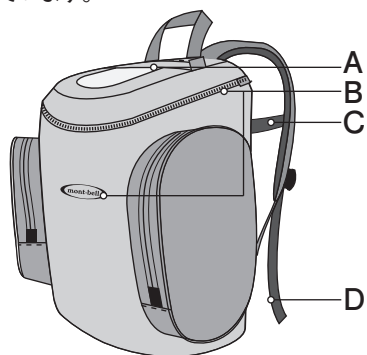

32-466

mont-bell

Twin Pocket Pack10

遠足や泊まりがけの行事などに最適なデイパックです。お子様にも操作しやすいジッパータイプの開口部は大きく開き、中身が見やすくなっています。

推奨身長
95~125cm

**A デコレーションポケット**

付属のシートや写真などを入れてカスタマイズが楽しめます。

B リフレクティブテープ、ロゴ

車のライトを反射し、夜間の視認性を高めます。

C クイックリリースサポート

力がかかると自動的に解放するチェストストラップです。ベルクローを留めるだけで簡単に装着でき、位置も三段階に調節可能です。

D 余ったテープがまとめられる

調整後に余ったテープを丸めてスッキリとまとめられます。

32-466

mont-bell

Twin Pocket Pack10

This daypack is perfect for field trips and overnight trips. Designed with child friendly zippered pockets, large lid and main compartment to easily see inside the backpack.

Usable heights
95~125cm

**A Clear pocket for personalizing your child's backpack****B Reflective tape and logo****C Quick Release Chest Strap****D Roll-up Tape Band**