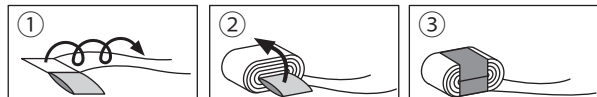

32-466

mont-bell

Twin Pocket Pack10

遠足や泊まりがけの行事などに最適なデイパックです。お子様にも操作しやすいジッパータイプの開口部は大きく開き、中身が見やすくなっています。

推奨身長
95~125cm

**A デコレーションポケット**

付属のシートや写真などを入れてカスタマイズが楽しめます。

B リフレクティブテープ、ロゴ

車のライトを反射し、夜間の視認性を高めます。

C クイックリリースサポート

力がかかると自動的に解放するチェストストラップです。ベルクローを留めるだけで簡単に装着でき、位置も三段階に調節可能です。

D 余ったテープがまとめられる

調整後に余ったテープを丸めてスッキリとまとめられます。

32-466

mont-bell

Twin Pocket Pack10

This daypack is perfect for field trips and overnight trips. Designed with child friendly zippered pockets, large lid and main compartment to easily see inside the backpack.

Usable heights
95~125cm

**A Clear pocket for personalizing your child's backpack****B Reflective tape and logo****C Quick Release Chest Strap****D Roll-up Tape Band**