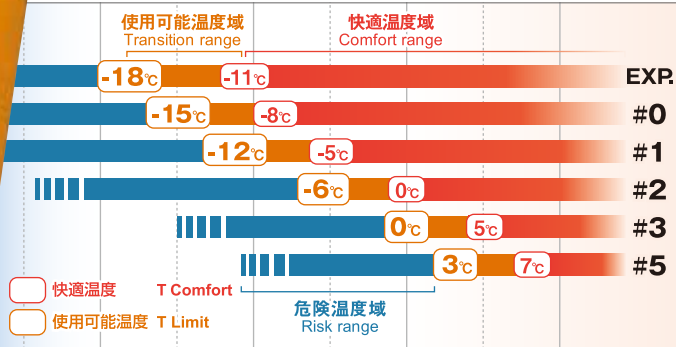

### 中綿の保温力を最大限に引き出す

Promotes lofty warmth

縫い目を極限まで減らした構造により、コールドスポットの発生を防ぎ、中綿が本来のかさ高さのまま暖かい空気を蓄えます。

Constructed with minimal seams, allowing the insulation to maintain loft and perform to its fullest while preventing cold spots.

### 優れた保温力と速乾性を両立した中綿

Excellent heat retention and quick drying

3種類の繊維を組み合わせた独自の中綿です。速乾性を備え、収納袋からの出し入れや洗濯を繰り返しても、高い次元で耐久性と保温力を保持します。

Montbell's proprietary polyester insulation achieves excellent heat retention and extreme resilience, and is quick to dry and easy to maintain.

### 対応温度域 Temperature chart

※ISO (国際標準化機構) で定められたテスト方法で測定しています。  
\*Temperature ratings are based on ISO.

使用可能温度域 ~ 快適温度域 を参考にお選びください。

Make sure the lower limit of the transition range covers the temperature you plan to camp in.