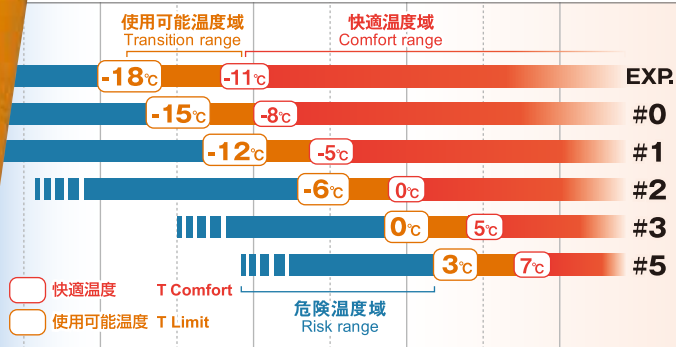

⚠ 注意 WARNING モンベルでは危険温度域での使用を推奨していません。

Montbell does not recommend the use of this sleeping bag in temperatures within the risk range. Always be aware of the risk of hypothermia.

対応温度域はISOテストに基づく試験結果であり、個人の体感温度とは異なることがあります。
The above temperature chart is based on the ISO test. Actual results may vary.

※写真はイメージです。※写真はシームレスバロウバッグ® #2です。
*Illustration. Actual product may vary. *Illustration shows Seamless Burrow Bag #2.

44-4593-2109

mont-bell