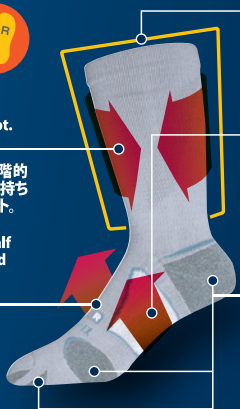

長時間の歩行をサポートする 高機能・快適ソックス

Comfortable High Performance Compression Socks for Long Distance Walking

立体成型

左右それぞれの足に合わせた形状に成形。快適なフィット感が得られます。

Anatomical Design

Superior fit because each sock is shaped to each foot.

カーフサポート

足首にかけて伸縮率を段階的に高め、ふくらはぎを下から持ち上げるように適圧でサポート。

Calf Support

Elastic in the ankle and calf provides compression and support.

優れた通気性

足の甲面はメッシュ地で通気性が高く、蒸れの少ない快適な履き心地が持続。

Breathability

Mesh instep provides increased breathability and prolonged comfort.

テーパードデザイン

足首からふくらはぎの形状に沿ったテーパードデザインでずり下がり防止。

Tapered Design

Tapered calf design ensures tailored fit and prevents sagging

アーチサポート

足裏への衝撃を分散・軽減する働きを持つ土踏まずを下から支え、スムーズな足運びをサポート。

Arch Support

Keeps arches lifted while providing comfort and support when traveling long distances.

優れたクッション性

荷重・負担がかかるポイントを高密度にすることで、高い耐久性とクッション性を実現。

Reinforced Cushioning

Heavily used areas of the sock use a crimped thread which has more volume, improving durability and creating extra cushioning.

wickron ウィックロン