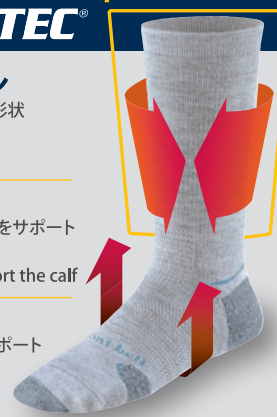

mont·bell

着圧機能付き高機能ソックス

High Performance Compression Socks

SUPPORTEC

テーパードデザイン

ずり下がりにくいテーパード形状

Tapered Design

Prevents sagging

カーフサポート

段階着圧機能でふくらはぎをサポート

Calf Support

Compression helps support the calf

アーチサポート

土踏まずを下から支えてサポート

Arch Support

Lifts arches to provide support and comfort

足の形状に合わせたデザイン
Anatomical Design

※写真はイメージです

wickron

ウィックロン