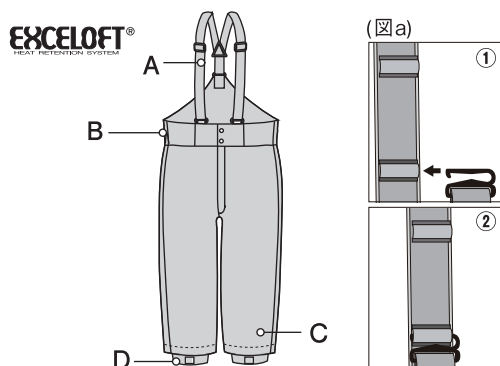

### Powder Light Bib Kid's

全面に中綿入りで暖かく、雪遊びやスキーだけでなく、普段の防寒着としても活躍するビブです。お子さまの成長に合わせてサイズ調節が可能です。(※完全防水ではありません。)

- A 取り外しできるサスペンダー**  
サスペンダーはベルクロで取り外し可能。
- B ジャケット接続フック**  
パウダーステップ、パウダーライトシリーズのジャケットと接続でき、雪や冷たい風の侵入を防ぎます。
- C グローフィットシステム (特許取得済)**  
お子さまの成長に合わせてサイズ調節ができるシステムです。裾を内側に折り返してフックで留めることで股下の長さを3段階に調節できます。(図a)
- D インナースパッツ**  
裾からの雪や冷たい風の侵入を防ぎます。

- A Removable suspenders**
- B Hook for joining to a jacket**
- C Grow Fit System (See Fig. a)**
- D Inner spats**