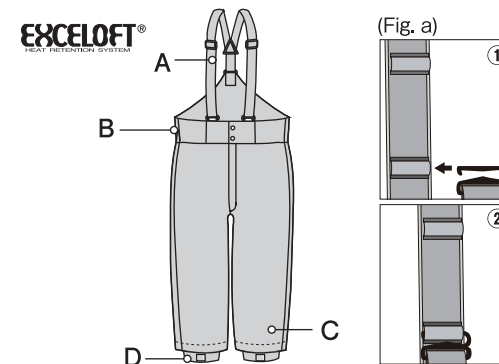

### Powder Light Bib Kid's

全面に中綿入りで暖かく、雪遊びやスキーだけでなく、普段の防寒着としても活躍するビブです。お子さまの成長に合わせてサイズ調節が可能です。(※完全防水ではありません。)

- A 取り外しできるサスペンダー**  
サスペンダーはベルクロで取り外し可能。
- B ジャケット接続フック**  
パウダーステップ、パウダーライトシリーズのジャケットと接続でき、雪や冷たい風の侵入を防ぎます。
- C グローフィットシステム (特許取得済)**  
お子さまの成長に合わせてサイズ調節ができるシステムです。裾を内側に折り返してフックで留めることで股下の長さを3段階に調節できます。(図a)
- D インナースパッツ**  
裾からの雪や冷たい風の侵入を防ぎます。

- A Removable suspenders**
- B Hook for joining to a jacket**
- C Grow Fit System (See Fig. a)**
- D Inner spats**