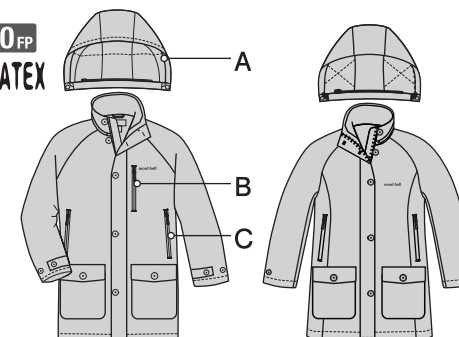

軽量ながら高い保温性を発揮する高品質ダウン。

●不快な静電気を軽減する裏地

不快な静電気を軽減する素材を裏地に使用しています。洗濯しても効果が落ちることはありません。

●三枚差し構造

計3枚の生地で防風性・保温性を高める構造です。

A 取外し可能なフード

B アクセスしやすい胸ポケット (男性用のみ)

C 起毛地のついたハンドウォーマー仕様のポケット

32-500-1512

mont-bell

Husky Coat

This warm coat is filled with quality down, providing the warmth necessary for enjoying travel, everyday use or cold weather family camping.

650FP
POLKATEX

Men's

Women's

●650 fill power down

●Anti-static treatment

●3-layer construction

A: Detachable hood

B: Napoleon style pocket (men's only)

C: Zippered fleece lined hand pockets