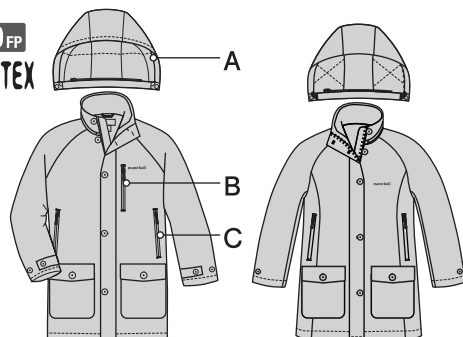

32-500-1512

mont-bell

Husky Coat

高品質ダウンをたっぷりと封入した暖かなコートです。旅行やキャンプ、タウンユースまで幅広く着ていただけます。

650FP
POLKATEX

男性用

女性用

●650フィルパワー・ダウン

軽量ながら高い保温性を発揮する高品質ダウン。

●不快な静電気を軽減する裏地

不快な静電気を軽減する素材を裏地に使用しています。洗濯しても効果が落ちることはありません。

●三枚差し構造

計3枚の生地で防風性・保温性を高める構造です。

A 取外し可能なフード

B アクセスしやすい胸ポケット (男性用のみ)

C 起毛地のついたハンドウォーマー仕様のポケット

32-500-1512

mont-bell

Husky Coat

This warm coat is filled with quality down, providing the warmth necessary for enjoying travel, everyday use or cold weather family camping.

650FP
POLKATEX

Men's

Women's

●650 fill power down

●Anti-static treatment

●3-layer construction

A: Detachable hood

B: Napoleon style pocket (men's only)

C: Zippered fleece lined hand pockets