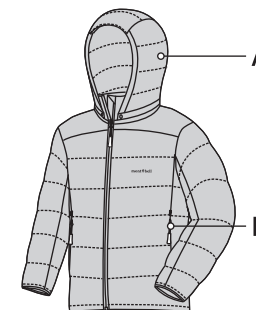

32-499-1512

mont-bell

Altiplano Down Parka

超高品質の900フィルパワー・EXダウンを極薄シェル素材で包み込み暖かな空気に包まれているかのような着心地を実現。一年を通して幅広く活躍します。

EX 900
Ballistic Airlight

●スタッフバッグが
付属します

●900フィルパワー・EXダウン

体が大きく成熟したマザーグース(母鳥)から丁寧に採取された希少な羽毛を使用。わずかな量でも驚きの保温力を発揮します。

●ボックスコンストラクション

ダウンの保温性を最大に生かす「箱マチ」構造を採用。

A 取り外し可能なフード

B ジッパー開閉式ハンドポケット付き

32-499-1512

mont-bell

Altiplano Down Parka

The Altiplano Parka feels as though you are wearing a jacket made of warm air. The ultra high quality 900 fill power down when combined with ultra lightweight shell materials means this jacket is perfect for use year round.

EX 900
Ballistic Airlight

●Stuff sack
included.

●900 fill power down

●Box construction

A: Detachable hood

B: Zippered hand pockets