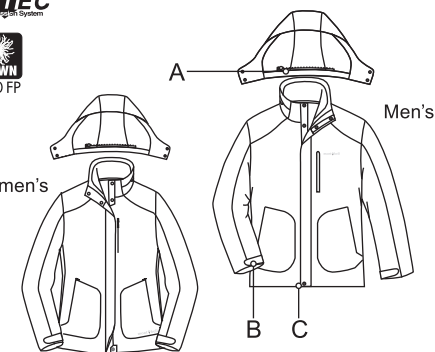

### Aspen Parka

表地に防水透湿性素材を使用し、高品質のダウンを封入した防寒・防水ジャケットです。保温性に優れ寒い時期の旅行などに最適です。

DRYTEC  
Vapor Transmission System

女性用

●650フィルパワー・ダウン

軽量ながら非常に高い保温性を発揮する高品質ダウンです。

●三枚差し構造

計3枚の生地で防風性・保温性を高める構造です。

●不快な静電気を軽減する裏地

不快な静電気を軽減する素材を裏地に使用しています。洗濯しても効果が落ちることはありません。

A 取り外し可能なフード

B 雪や寒気の侵入を防ぐ袖口

C 裾には寒気の侵入を防ぐドロコードを装備

32-418-1602

mont-bell

DRYTEC  
Vapor Transmission System

Women's

●650 fill power down

●3-layer construction

●Anti-static treated interior

A: Detachable hood

B: Adjustable alpine cuff

C: Adjustable hem