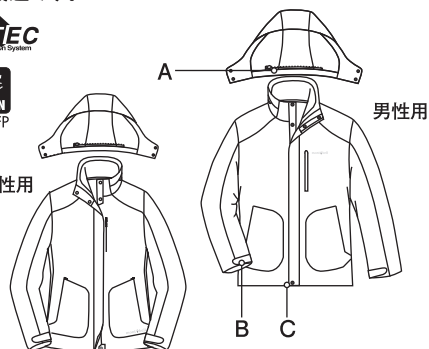

### Aspen Parka

表地に防水透湿性素材を使用し、高品質のダウンを封入した防寒・防水ジャケットです。保温性に優れ寒い時期の旅行などに最適です。

DRYTEC  
Vapor Transmission System

女性用

●650フィルパワー・ダウン

軽量ながら非常に高い保温性を発揮する高品質ダウンです。

●三枚差し構造

計3枚の生地で防風性・保温性を高める構造です。

●不快な静電気を軽減する裏地

不快な静電気を軽減する素材を裏地に使用しています。洗濯しても効果が落ちることはありません。

A 取り外し可能なフード

B 雪や寒気の侵入を防ぐ袖口

C 裾には寒気の侵入を防ぐドロコードを装備

32-418-1602

mont-bell

DRYTEC  
Vapor Transmission System

Women's

●650 fill power down

●3-layer construction

●Anti-static treated interior

A: Detachable hood

B: Adjustable alpine cuff

C: Adjustable hem