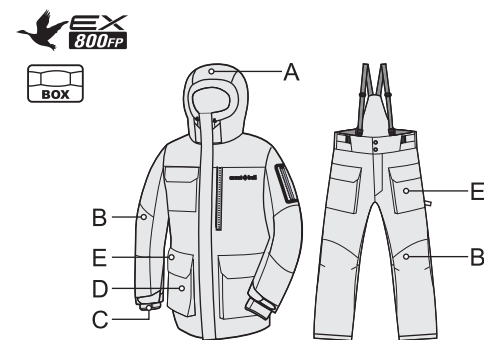

32-309-1602

mont-bell

Polar Down Parka & Bib

超高品質ダウンを使用し、抜群の保温性を誇る極寒地用ダウンウェアです。極寒地での活動をサポートする様々な機能を装備しています。

●800フィルパワー・EXゲースダウン

軽量ながら非常に高い保温性を発揮する超高品質ダウンを使用。圧縮してもロフト(かさ高さ)の復元力に優れています。

●ボックスコンストラクション

ダウンの保温性を最大に生かす「箱マチ」構造を採用。

A 保温性の高いトンネルフード

目の部分だけが露出する防風保温性の高いフード。取り外し可能。

B 膝・肘には動きやすい立体裁断を採用

C 寒気の侵入を防ぐ二重の袖口

D リードインコード・システム

ポケット内のドロークコードで、ウエストと裾のフィット感を簡単に調節可能。

E 抜群の収納力を持つマチつきポケットを装備

32-309-1602

mont-bell

Polar Down Parka & Bib

This down suit is made with high quality down and equipped with features needed for the extreme environments of arctic weather and 8000m peaks.

●800 fill power down

●Box construction

A: Full coverage hood

B: Articulated patterning

C: Two layer cuffs

D: Draw cords for hem adjustment hidden in pockets

E: Large gusseted pockets