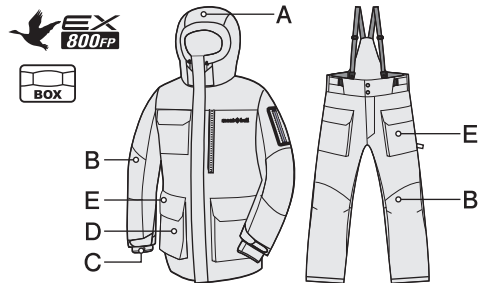

32-309-1602

mont-bell

Polar Down Parka & Bib

超高品質ダウンを使用し、抜群の保温性を誇る極寒地用ダウンウェアです。極寒地での活動をサポートする様々な機能を装備しています。

●800フィルパワー・EXゲースダウン

軽量ながら非常に高い保温性を発揮する超高品質ダウンを使用。圧縮してもロフト(かさ高さ)の復元力に優れています。

●ボックスコンストラクション

ダウンの保温性を最大に生かす「箱マチ」構造を採用。

A 保温性の高いトンネルフード

目の部分だけが露出する防風保温性の高いフード。取り外し可能。

B 膝・肘には動きやすい立体裁断を採用

C 寒気の侵入を防ぐ二重の袖口

D リードインコード・システム

ポケット内のドロークコードで、ウエストと裾のフィット感を簡単に調節可能。

E 抜群の収納力を持つマチつきポケットを装備

32-309-1602

mont-bell

Polar Down Parka & Bib

This down suit is made with high quality down and equipped with features needed for the extreme environments of arctic weather and 8000m peaks.

●800 fill power down

●Box construction

A: Full coverage hood

B: Articulated patterning

C: Two layer cuffs

D: Draw cords for hem adjustment hidden in pockets

E: Large gusseted pockets