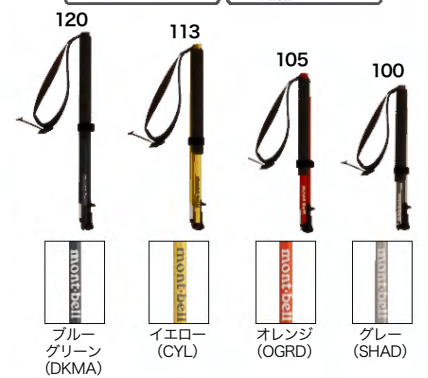

- 130 #1140267 ¥12,500
【使用サイズ】110~130cm
【重量】219g(234g) 【収納サイズ】39cm
- 120 #1140266 ¥12,300
【使用サイズ】100~120cm
【重量】213g(228g) 【収納サイズ】39cm
- 110 #1140265 ¥12,100
【使用サイズ】90~110cm
【重量】209g(224g) 【収納サイズ】39cm

アルパイン フォールディングポール ドライグリップ

湿雪が付着しにくく凍り付かないドライグリップを使用しており、登山やスキーなどで幅広く使用できます。

調節方法 上段：カムロック
下段：オートロック

フォールディング

- 130 #1140272 ¥13,200
【使用サイズ】110~130cm
【重量】268g(283g) 【収納サイズ】40cm
- 120 #1140271 ¥13,000
【使用サイズ】100~120cm
【重量】261g(276g) 【収納サイズ】40cm
- 110 #1140270 ¥12,800
【使用サイズ】91~110cm
【重量】247g(262g) 【収納サイズ】39cm

U.L. フォールディングポール

超軽量でデイベックの中へコンパクトに収納できる折り畳み式ポールです。グリップを長めに設計し、握り位置を変えることでさまざまな状況に対応できます。ポール長の調節はできません。

固定方法 オートロック

フォールディング

超軽量モデル

- 120 #1140261 ¥8,100
【使用サイズ】110~120cm
【重量】153g(163g) 【収納サイズ】39cm
- 113 #1140260 ¥8,000
【使用サイズ】103~113cm
【重量】147g(157g) 【収納サイズ】36cm
- 105 #1140259 ¥7,900
【使用サイズ】95~105cm
【重量】142g(152g) 【収納サイズ】34cm
- 100 #1140258 ¥7,800
【使用サイズ】90~100cm
【重量】139g(149g) 【収納サイズ】32cm

フォールライン ポール

バックカントリーでの使いやすさにこだわった2段継ぎスキーポール

バックカントリースキーに必要な機能を搭載した2段継ぎポール。アルミニウム合金とカーボン繊維強化樹脂を使い分け、剛性と軽量性、優れたスイングバランスを実現。2本セット。

調節方法 カムロック

- #1140240 ¥14,300
【使用サイズ】105~135cm
【重量】501g(535g)【ペア】 【収納サイズ】104cm
- S #1140241 ¥14,080
【使用サイズ】100~125cm
【重量】464g(498g)【ペア】 【収納サイズ】99cm