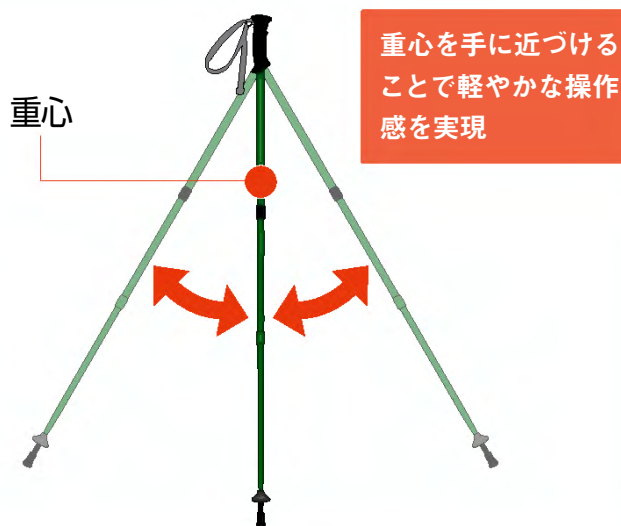

ポール

POLE

商品
一覧はこちら

機能・特長で選べるトレッキングポール

各段のシャフトサイズを最適化し、 軽やかな操作感を実現した モンベル・トレッキングポール

重心ができるだけ上になるように各シャフトの素材、径、肉厚を吟味し最適化を図っています。重心を手近づけることで、軽やかな操作感を実現しています。

※U.L. フォールディングポール、2-Way グリップ、フォトポールを除く。

重心を手近づける
ことで軽やかな操作
感を実現

グリップの選び方

■ I型グリップ

1本でも使用できますが、2本セットで両手に持つ使い方を基本としたタイプです。バランスを崩しやすい起伏に富んだコースで真価を発揮し、膝への負担を軽減します。平坦地で、肘の角度が90度になるくらいが目安の長さとなります。

握り方

グリップ形状

■ T型グリップ

グリップの上から手のひらを載せることで体重をかけやすいタイプです。比較的緩やかなコースを歩く際に適し、初心者の方でも簡単に扱うことができるという特長があります。平坦地で、身長 $\frac{2}{3}$ の1が目安の長さとなります。

握り方

グリップサイズ

■ スモールハンドグリップ(S)

グリップを一回り小さく、ポール長を短く設定し、小柄な方でも使いやすいモデルもご用意しています。

調節方法

長さ調節部のロック

ツイストロック

- 無段階にサイズ調節が可能
 - しっかりと締めることで、緩みにくい
 - 軽量でシンプルな構造
- ねじ込み式のサイズ調節システムです。樹脂製のストッパーがシャフトを内側から面とらえ、確実にシャフトをロックします。

カムロック

- 無段階にサイズ調節が可能
 - グローブをはめたままでも固定・開放が容易
- レバーを引き起こすだけの簡単操作で、サイズ調節が行えるシステム。グローブをはめたままでも操作しやすくなっています。

長さ調節不要部のロック

オートロック

長さの調節の必要のない部分は、シャフトを引き出すだけで固定できるシステム。

機能

アンチショック

内蔵スプリングによる衝撃吸収システムです。腕や肩への負担を軽減します。