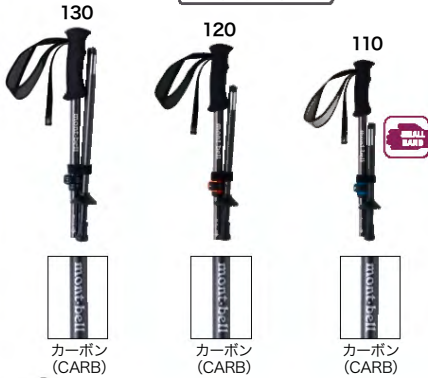

アルパインポール

商品一覧はこちら

推進力やバランス感覚をサポートするI型グリップタイプ

アルパインポール	アルパインポール アンチショック	アルパイン ポール カムロック アンチショック	アルパインポール カムロック ドライグリップ
登山で活躍するI型グリップのポールです。伸ばすだけで自動ロックされる下段シャフトとツイストロックを使用することで、スピーディーに組み立てと収納が行えます。	登山で活躍するI型グリップのポールです。スピーディーに組み立てと収納を行うことができます。衝撃吸収システムを搭載。	登山で活躍するI型グリップのポールです。ワンタッチで長さの調節が行えるシステムを備え、スピーディーに組み立てと収納が行えます。衝撃吸収システムを搭載。	レバーを引き起こすだけの簡単操作でスピーディーな組み立て・サイズ調節が可能なトレッキングポールです。湿雪が付着しにくいドライグリップを使用。
調節方法 上段：ツイストロック 下段：オートロック	調節方法 上段：ツイストロック 下段：オートロック	調節方法 上段：カムロック 下段：オートロック	調節方法 上段：カムロック 下段：オートロック
	アンチショック	アンチショック	
 <p>ダークグリーン (KHGN) ネイビー (MIDN) レッド (CARNA) ターコイズ (TO)</p>	 <p>ブルーグリーン (DKMA) ダークグレー (GM) オレンジ (BGD) パープル (RPU)</p>	 <p>ネイビー (MIDN) オレンジ (OGRD) レッド (CARNA) ターコイズ (EM)</p>	 <p>ブルーグリーン (DKMA) グレー (SHAD) イエロー (CYL) パープル (RPU)</p>
#1140242 ¥8,000 【使用サイズ】105~130cm 【重量】210g(225g) 【収納サイズ】60cm S #1140243 ¥7,900 【使用サイズ】90~115cm 【重量】195g(210g) 【収納サイズ】55cm	#1140244 ¥8,300 【使用サイズ】105~130cm 【重量】220g(235g) 【収納サイズ】64cm S #1140245 ¥8,200 【使用サイズ】90~115cm 【重量】205g(220g) 【収納サイズ】59cm	#1140248 ¥9,500 【使用サイズ】105~130cm 【重量】235g(250g) 【収納サイズ】64cm S #1140249 ¥9,400 【使用サイズ】90~115cm 【重量】225g(240g) 【収納サイズ】59cm	#1140246 ¥8,600 【使用サイズ】105~130cm 【重量】253g(269g) 【収納サイズ】60cm S #1140247 ¥8,500 【使用サイズ】90~115cm 【重量】233g(248g) 【収納サイズ】55cm

共通：スノーバケットが付属します。

フォールディングポール

商品一覧はこちら

コンパクトに収納でき、簡単に組み立て可能

アルパイン フォールディングポール

剛性と軽量コンパクト性を両立した折り畳み式ポールです。素早い組み立てと折り畳みができ、細かなサイズ調節も可能。

調節方法 上段：カムロック
下段：オートロック

フォールディング

- 130 #1140267 ¥12,500
【使用サイズ】110~130cm
【重量】219g(234g) 【収納サイズ】39cm
- 120 #1140266 ¥12,300
【使用サイズ】100~120cm
【重量】213g(228g) 【収納サイズ】39cm
- 110 #1140265 ¥12,100
【使用サイズ】90~110cm
【重量】209g(224g) 【収納サイズ】39cm

アルパイン フォールディングポール ドライグリップ

湿雪が付着しにくく凍り付かないドライグリップを使用しており、登山やスキーなどで幅広く使用できます。

調節方法 上段：カムロック
下段：オートロック

フォールディング

- 130 #1140272 ¥13,200
【使用サイズ】110~130cm
【重量】268g(283g) 【収納サイズ】40cm
- 120 #1140271 ¥13,000
【使用サイズ】100~120cm
【重量】261g(276g) 【収納サイズ】40cm
- 110 #1140270 ¥12,800
【使用サイズ】91~110cm
【重量】247g(262g) 【収納サイズ】39cm