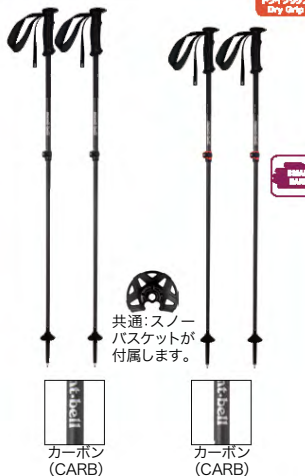

湿雪が付着しにくく凍り付かないドライグリップを使用しており、登山やスキーなどで幅広く使用できます。

調節方法 上段：カムロック
下段：オートロック

フォールディング

- 130 #1140272 ¥13,200
【使用サイズ】110~130cm
【重量】268g(283g) 【収納サイズ】40cm
- 120 #1140271 ¥13,000
【使用サイズ】100~120cm
【重量】261g(276g) 【収納サイズ】40cm
- 110 #1140270 ¥12,800
【使用サイズ】91~110cm
【重量】247g(262g) 【収納サイズ】39cm

U.L. フォールディングポール

超軽量でデイベックの中へコンパクトに収納できる折り畳み式ポールです。グリップを長めに設計し、握り位置を変えることでさまざまな状況に対応できます。ポール長の調節はできません。

固定方法 オートロック

フォールディング

超軽量モデル

- 120 #1140261 ¥8,100
【使用サイズ】110~120cm
【重量】153g(163g) 【収納サイズ】39cm
- 113 #1140260 ¥8,000
【使用サイズ】103~113cm
【重量】147g(157g) 【収納サイズ】36cm
- 105 #1140259 ¥7,900
【使用サイズ】95~105cm
【重量】142g(152g) 【収納サイズ】34cm
- 100 #1140258 ¥7,800
【使用サイズ】90~100cm
【重量】139g(149g) 【収納サイズ】32cm

フォールライン ポール

バックカントリーでの使いやすさにこだわった2段継ぎスキーポール

バックカントリースキーに必要な機能を搭載した2段継ぎポール。アルミニウム合金とカーボン繊維強化樹脂を使い分け、剛性と軽量性、優れたスイングバランスを実現。2本セット。

調節方法 カムロック

- #1140240 ¥14,300
【使用サイズ】105~135cm
【重量】501g(535g)【ペア】 【収納サイズ】104cm
- S #1140241 ¥14,080
【使用サイズ】100~125cm
【重量】464g(498g)【ペア】 【収納サイズ】99cm