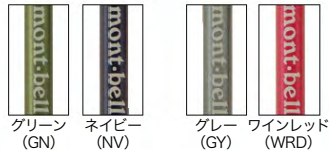

Tグリップ

商品一覧は
こちら

アップダウンの少ない山登りに

Tグリップ アンチショック

ハイキングやトレッキングなど手軽に山登りを楽しめるT型グリップタイプのポールです。

調節方法 上下段：ツイストロック

アンチショック

#1140148 | ¥7,800
【使用サイズ】80~100cm 【重量】223g(240g)
【収納サイズ】54cm

S #1140149 | ¥7,700
【使用サイズ】70~90cm 【重量】203g(220g)
【収納サイズ】52cm

Tグリップ カムロック

ハイキングやトレッキングなど手軽に登山を楽しむT型グリップのポールです。固定方法が上下で分かれているため、素早く組み立てや調節が可能です。

調節方法 上段：カムロック
下段：オートロック

#1140262 | ¥9,300
【使用サイズ】80~100cm 【重量】223g(238g)
【収納サイズ】51cm

S #1140263 | ¥9,200
【使用サイズ】70~90cm 【重量】203g(218g)
【収納サイズ】49cm

Tグリップフォールディングポール

バックパックの中に収納でき、携行性に優れます。素早い組み立てと折り畳みが可能なフォールディングシステムを搭載し、細かなサイズ調節も可能。

調節方法 上段：カムロック
下段：オートロック

フォールディング

#1140268 | ¥12,100
【使用サイズ】80~100cm 【重量】238g(255g)
【収納サイズ】40cm

S #1140269 | ¥11,900
【使用サイズ】70~90cm 【重量】221g(238g)
【収納サイズ】40cm

※【重量】欄の( )内はポイントプロテクターとバスケットを含む総重量です。 ※【使用サイズ】はポイントプロテクターを含まない長さです。

ケース・プロテクター・バスケット・交換用パーツ

商品一覧は
こちら

mont-bell フラック ターコイス (BK) (TQB)

トレッキングポール ケース
#1140231 | ¥2,900
【重量】51g
【収納サイズ】9×14×3cm

レッド (SURD)

mont-bell フラック レッド (BK) (SURD)

フォールディングポール ケース
#1140230 | ¥2,200
【重量】21g
【収納サイズ】7×14×2cm

ターコイス (TQB)

ポイントプロテクター
#1140152 | ¥314
【重量】10g

ブラック (BK) ポイントプロテクター
ウォーキング
#1140181 | ¥429
【重量】36g

トレッキングバスケット
#1140155 | ¥314
【重量】7g
【サイズ】φ45mm

コンパクト
トレッキングバスケット
#1140227 | ¥550
【重量】7g
【サイズ】φ48mm

スノーバスケット
#1140228 | ¥770
【重量】17g
【サイズ】φ101mm

ポールクリップ
#1140154 | ¥314
【重量】7g

アルパイン
カーボンポール用
#1124750 | ¥550

アルパイン
カーボンポール用
#1124719 | ¥319

アルパインポール用
#1124923 | ¥330

アルパインポール &
Tグリップ用
#1124720 | ¥330

モンベル・ウェブサイト <https://www.montbell.jp/>

商品に関するお問い合わせはモンベル・カスタマー・サービスまで

0088-22-0031 または 06-6536-5740

※フリーコールは携帯電話・IP電話からはご利用できません。お客様の電網状況によりご利用できない場合があります。

受付時間 平日/10:00~17:30 土曜/10:00~15:00 (日祝/休業)