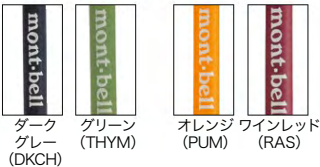

※【重量】欄の()内はポイントプロテクターとトレッキングバスケットを含む重量です。スノーバスケットは含みません。 ※【使用サイズ】はポイントプロテクターを含まない長さです。

Tグリップ

商品一覧は
こちら

アップダウンの少ない山登りに

Tグリップ アンチショック

ハイキングやトレッキングなど手軽に山登りを楽しめるT型グリップタイプのポールです。

調節方法 上下段：ツイストロック

アンチショック