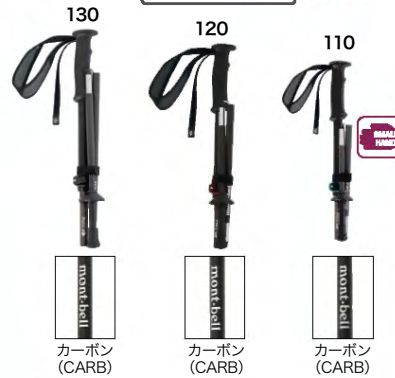

アルパインポール

商品一覧はこちら

推進力やバランス感覚をサポートするI型グリップタイプ

アルパインポール	アルパインポール アンチショック	アルパイン ポール カムロック アンチショック	アルパインポール カムロック ドライグリップ
登山で活躍するI型グリップのポールです。伸ばすだけで自動ロックされる下段シャフトとツイストロックを使用することで、スピーディーに組み立てと収納が行えます。	登山で活躍するI型グリップのポールです。スピーディーに組み立てと収納を行うことができます。衝撃吸収システムを搭載。	登山で活躍するI型グリップのポールです。ワンタッチで長さの調節が行えるシステムを備え、スピーディーに組み立てと収納が行えます。衝撃吸収システムを搭載。	レバーを引き起こすだけの簡単操作でスピーディーな組み立て・サイズ調節が可能なトレッキングポールです。湿雪が付着しにくいドライグリップを使用。
調節方法 上段：ツイストロック 下段：オートロック	調節方法 上段：ツイストロック 下段：オートロック	調節方法 上段：カムロック 下段：オートロック	調節方法 上段：カムロック 下段：オートロック
	アンチショック	アンチショック	
 <p>ダークグリーン (KHGN) ネイビー (MIDN) レッド (CARNA) ターコイズ (TO)</p>	 <p>ブルーグリーン (DKMA) ダークグレー (GM) オレンジ (BGD) パープル (RPU)</p>	 <p>ネイビー (MIDN) オレンジ (OGRD) レッド (CARNA) ターコイズ (EM)</p>	 <p>ブルーグリーン (DKMA) グレー (SHAD) イエロー (CYL) パープル (RPU)</p>
#1140242 ¥8,000 【使用サイズ】105~130cm 【重量】210g(225g) 【収納サイズ】60cm S #1140243 ¥7,900 【使用サイズ】90~115cm 【重量】195g(210g) 【収納サイズ】55cm	#1140244 ¥8,300 【使用サイズ】105~130cm 【重量】220g(235g) 【収納サイズ】64cm S #1140245 ¥8,200 【使用サイズ】90~115cm 【重量】205g(220g) 【収納サイズ】59cm	#1140248 ¥9,500 【使用サイズ】105~130cm 【重量】235g(250g) 【収納サイズ】64cm S #1140249 ¥9,400 【使用サイズ】90~115cm 【重量】225g(240g) 【収納サイズ】59cm	#1140246 ¥8,600 【使用サイズ】105~130cm 【重量】253g(269g) 【収納サイズ】60cm S #1140247 ¥8,500 【使用サイズ】90~115cm 【重量】233g(248g) 【収納サイズ】55cm

共通：スノーバケットが付属します。

フォールディングポール

商品一覧はこちら

コンパクトに収納でき、簡単に組み立て可能

アルパイン フォールディングポール

剛性と軽量コンパクト性を両立した折り畳み式ポールです。素早い組み立てと折り畳みができ、細かなサイズ調節も可能。

調節方法 上段：カムロック
下段：オートロック

フォールディング

- 130 #1140267 ¥12,500
【使用サイズ】110~130cm
【重量】219g(234g) 【収納サイズ】39cm
- 120 #1140266 ¥12,300
【使用サイズ】100~120cm
【重量】213g(228g) 【収納サイズ】39cm
- 110 #1140265 ¥12,100
【使用サイズ】90~110cm
【重量】209g(224g) 【収納サイズ】39cm

アルパイン フォールディングポール ドライグリップ

湿雪が付着しにくく凍り付かないドライグリップを使用しており、登山やスキーなどで幅広く使用できます。

調節方法 上段：カムロック
下段：オートロック

フォールディング

- 130 #1140272 ¥13,200
【使用サイズ】110~130cm
【重量】268g(283g) 【収納サイズ】40cm
- 120 #1140271 ¥13,000
【使用サイズ】100~120cm
【重量】261g(276g) 【収納サイズ】40cm
- 110 #1140270 ¥12,800
【使用サイズ】91~110cm
【重量】247g(262g) 【収納サイズ】39cm