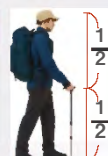

ポール

POLE

商品
一覧はこちら

機能・特長で選べるトレッキングポール

各段のシャフトサイズを最適化し、 軽やかな操作感を実現した モンベル・トレッキングポール

重心ができるだけ上になるように各シャフトの素材、径、肉厚を吟味し最適化を図っています。重心を手近づけることで、軽やかな操作感を実現しています。

※U.L. フォールディングポール、2-Way グリップ、フォトポールを除く。

重心を手近づける
ことで軽やかな操作
感を実現

グリップの選び方

■ I型グリップ

1本でも使用できますが、2本セットで両手に持つ使い方を基本としたタイプです。バランスを崩しやすい起伏に富んだコースで真価を発揮し、膝への負担を軽減します。平坦地で、肘の角度が90度になるくらいが目安の長さとなります。

握り方

グリップ形状

■ T型グリップ

グリップの上から手のひらを載せることで体重をかけやすいタイプです。比較的緩やかなコースを歩く際に適し、初心者の方でも簡単に扱うことができるという特長があります。平坦地で、身長 $\frac{2}{3}$ の1が目安の長さとなります。

握り方

グリップサイズ

■ スモールハンドグリップ(S)

グリップを一回り小さく、ポール長を短く設定し、小柄な方でも使いやすいモデルもご用意しています。

調節方法

長さ調節部のロック

ツイストロック

- 無段階にサイズ調節が可能
 - しっかりと締めることで、緩みにくい
 - 軽量でシンプルな構造
- ねじ込み式のサイズ調節システムです。樹脂製のストッパーがシャフトを内側から面とらえ、確実にシャフトをロックします。

カムロック

- 無段階にサイズ調節が可能
 - グローブをはめたままでも固定・開放が容易
- レバーを引き起こすだけの簡単操作で、サイズ調節が行えるシステム。グローブをはめたままでも操作しやすくなっています。

長さ調節不要部のロック

オートロック

長さの調節の必要のない部分は、シャフトを引き出すだけで固定できるシステム。

機能

アンチショック

内蔵スプリングによる衝撃吸収システムです。腕や肩への負担を軽減します。