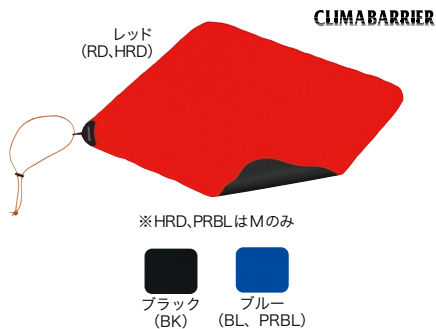

ブルー (BL)

ブラック (BK)
グレー (DGY)

メッシュカメラストラップ ワイド

#1134119 ¥2,860

【サイズ】長さ:75-120cm

【重量】34g

重量を分散する幅広設計で、首と肩への負担を軽減します。

HYDROPRO

1L
イエロー (YL)
※1L, 3Lのみ

3L
レッド (RD)

5L
ブルー (BL)

プロテクションアクアペル

1L #1133497 ¥3,500

【サイズ】高さ13(12)×幅12(10)×奥行き10(8)cm ※()内の数字は内寸です。【重量】74g

3L #1133498 ¥4,200

【サイズ】高さ21(20)×幅16(14)×奥行き12(10)cm ※()内の数字は内寸です。【重量】108g

5L #1133499 ¥5,800

【サイズ】高さ19(18)×幅23(21)×奥行き15(13)cm ※()内の数字は内寸です。【重量】142g
ホコリや濡れ、衝撃からカメラ機材などを保護する防水バッグです。内側には3Dメッシュを使用した緩衝材が付いています。

レッド (RD, HRD)

※HRD, PRBLはMのみ

ブラック (BK)
ブルー (BL, PRBL)

クリマバリア® カメララップ®

S #1133502 ¥1,600