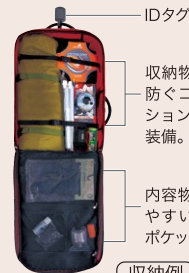

### エマージェンシー ローリングダッフル

野外での避難に必要なテントなどを収納するためのキャスター付きバッグです。不整地では背負うことも可能です。暗闇で光る反射マーク、IDタグ付き。

45

#1133349 ¥25,300

【サイズ】高さ55×幅33×奥行き18cm  
【容量】45L 【重量】2.7kg

1~3人用

60

#1133350 ¥27,500

【サイズ】高さ66×幅38×奥行き21cm  
【容量】60L 【重量】3.1kg

4~6人用

IDタグ

収納物の揺れを防ぐコンプレッションベルトを装備。

内容物が確認しやすいメッシュポケット。

収納例