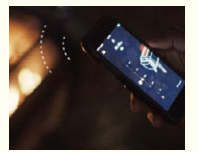

● 専用アプリでワイヤレス操作が可能

アップル版・アンドロイド版のBluetooth App(アプリ)でワイヤレス操作も可能。風量のコントロールや、稼働時間の確認ができます。

※アプリなしでも操作できます。

ACCESSORIES **ファイアピット専用アクセサリ**

#1824274 **ファイアピット グリドル**

¥7,920 (内税10%)

シーズニング加工済みの焦げ付きにくいグリドル。鋳鉄製の鉄板なので単体で使用可能。別売のグリルリッドと組み合わせるとオープン調理ができます。