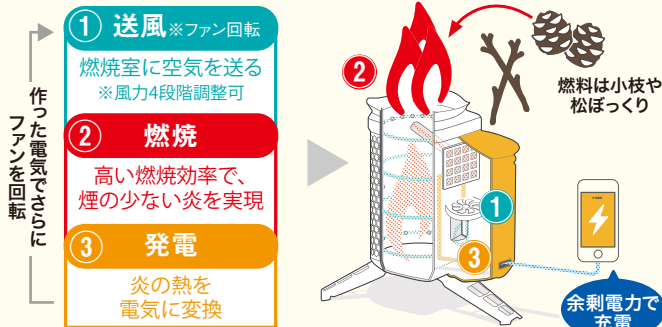

収納時

4段階の風力調整が可能

煙が少なく、使いやすい

発電量・風力・蓄電量が一目で分かる

フレックスライト付き

商品詳細は
こちら

燃焼と発電の仕組み

たき火をしながら調理も楽しめます