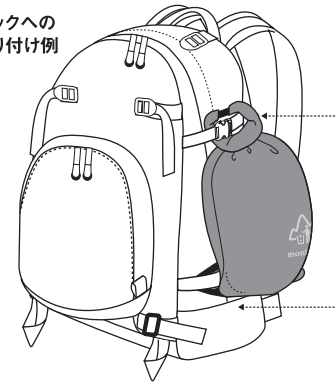

## ●ご使用方法

収納物を入れ、(図1)のように入れ口をきれいに合わせ、芯の入った方が内側になるように、(図2)の要領で折りたたみます。防水性を確保するため必ず3回以上折りたたんでください。最後は差し込みバックルをセット(図3)すれば完了です。

### HYDROPRO®

図 1

図 2

図 3

【サイズ】28×40cm

【容量】4ℓ

【重量】55g

【素材】70デニール・ナイロン(ハイドロプロ®コーティング)

## O.D.ガベッジバッグ

使用済みの携帯トイレや生ゴミなどフィールドで出たゴミを収納して持ち帰るためのバッグです。パックなどに取り付けられるベルトが付き、ゴミをパックの中に入れて持ち帰ることができます。表生地には初期耐水圧10,000mm/cm<sup>2</sup>以上を確保したハイドロプロ®コートをして高い防水性をもち、入れ口を3回折り返してバックルで留める気密性の高い作りになっています。

バックへの  
取り付け例