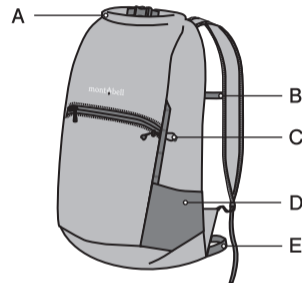

Rurui Pack 23

操作性に優れたロールアップシステムを搭載し、シンプルな構造でハイキングや日常使いに最適なデイパックです。

- A 素早く荷物へアクセス可能なロールアップシステム
- B 体格に応じて高さを調節できるチェストサポート
- C トレッキングポールなどを固定できるフック付きコード
- D ボトルやトレッキングポールの収納に便利なワンドポケット
- E 使用しないときは収納可能なウエストテープ

別売のハイドレーションパックを装着できます。

Rurui Pack 23

This daypack incorporates the roll up closure and the simple design makes it versatile for day hikes and everyday use.

- A: Roll up closure
- B: Adjustable sternum strap
- C: Strap for securing a trekking pole
- D: Stretch side pockets
- E: Waist belt can be tucked away when not in use

Hydration compatible (hydration pack sold separately)