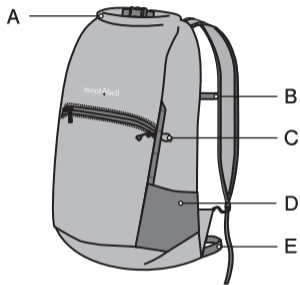

Rurui Pack 23

操作性に優れたロールアップシステムを搭載し、シンプルな構造でハイキングや日常使いに最適なデイパックです。

- A 素早く荷物へアクセス可能なロールアップシステム
- B 体格に応じて高さを調節できるチェストサポート
- C トレッキングポールなどを固定できるフック付きコード
- D ボトルやトレッキングポールの収納に便利なワンドポケット
- E 使用しないときは収納可能なウエストテープ

別売のハイドレーションパックを装着できます。

Rurui Pack 23

This daypack incorporates the roll up closure and the simple design makes it versatile for day hikes and everyday use.

- A: Roll up closure
- B: Adjustable sternum strap
- C: Strap for securing a trekking pole
- D: Stretch side pockets
- E: Waist belt can be tucked away when not in use