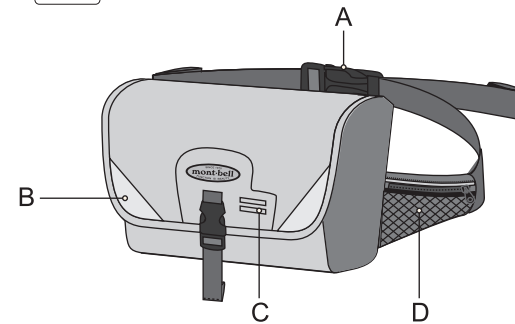

32-189-1602

mont-bell

Dry Cycle Waist Bag

極めて高い防水性を備えるサイクリング用ウエストバッグです。接合部分にウェルダ加工（縫い目のない熱溶着）を施し、防水性を高めています。*完全防水ではありません。

3ℓ

- A 調節バックル
フィット感を簡単に調節できるバックルを装備しています。
- B 再帰反射フィルム
車のライトを反射し、夜間の視認性を高めます。
- C フラッシュライトやテールライトを取り付けできるホルダー
- D ウエストベルトのジッパー付きポケット
小銭や頻繁に使用する小物の収納に便利です。

32-189-1602

mont-bell

Dry Cycle Waist Bag

This cycling waist bag has a high level of waterproofing. Seams have been welded to improve waterproofing.

*Not completely waterproof.

3ℓ

- A: Adjustable waist belt
- B: Reflective film
- C: Backlight clip
- D: Waist belt pocket