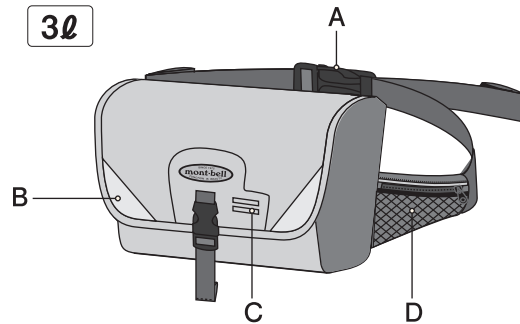

32-189-1602

mont-bell

Dry Cycle Waist Bag

極めて高い防水性を備えるサイクリング用ウエストバッグです。接合部分にウェルダ加工（縫い目のない熱溶着）を施し、防水性を高めています。*完全防水ではありません。

3ℓ

- A 調節バックル
フィット感を簡単に調節できるバックルを装備しています。
- B 再帰反射フィルム
車のライトを反射し、夜間の視認性を高めます。
- C フラッシュライトやテールライトを取り付けできるホルダー
- D ウエストベルトのジッパー付きポケット
小銭や頻繁に使用する小物の収納に便利です。

32-189-1602

mont-bell

Dry Cycle Waist Bag

This cycling waist bag has a high level of waterproofing. Seams have been welded to improve waterproofing.

*Not completely waterproof.

3ℓ

- A: Adjustable waist belt
- B: Reflective film
- C: Backlight clip
- D: Waist belt pocket