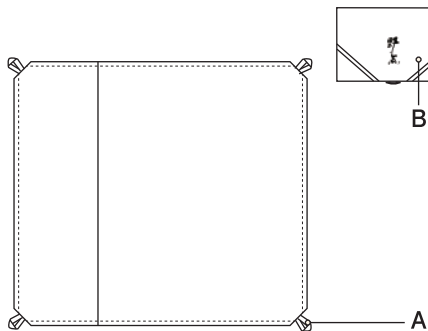

### Nodate Sheet

フィールドに茶の間を演出する野点用シートです。裏面にコーティングを施しているため防水性も備え、レジャーシートとしても活躍します。

サイズ：180x210cm  
収納サイズ：18x27x3cm

- A ペグダウン用ループ  
シートの四隅にはペグダウン用のループを設けています。
- B スタッパッグ  
コンパクトに携帯できるスタッパッグ付き。

32-292-11510

mont·bell

### Nodate Sheet

This sheet can be used for open-air tea ceremonies in the great outdoors. Since the underside of the sheet has a waterproof coating, it can also be used as a general purpose sheet.

Dimensions: 180x210cm  
Folded Dimensions: 18x27x3cm