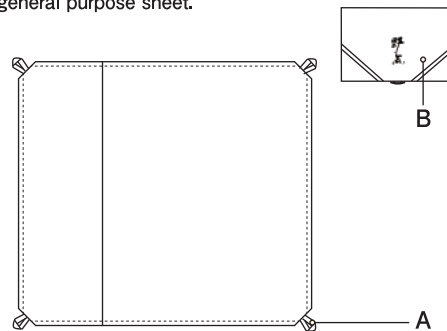

### Nodate Sheet

フィールドに茶の間を演出する野点用シートです。裏面にコーティングを施しているため防水性も備え、レジャーシートとしても活躍します。

サイズ：180x210cm  
収納サイズ：18x27x3cm

- A ペグダウン用ループ  
シートの四隅にはペグダウン用のループを設けています。
- B スタッパッグ  
コンパクトに携帯できるスタッパッグ付き。

32-292-11510

mont·bell

### Nodate Sheet

This sheet can be used for open-air tea ceremonies in the great outdoors. Since the underside of the sheet has a waterproof coating, it can also be used as a general purpose sheet.

Dimensions: 180x210cm  
Folded Dimensions: 18x27x3cm