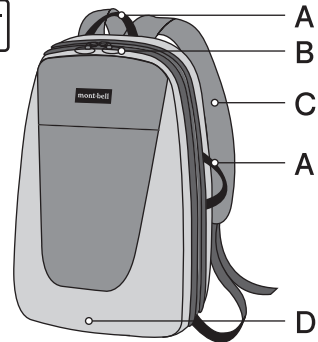

### Wheeler Pack

軽く膝の上で扱える大きさの車椅子用デイパックです。A4サイズの書類が収納でき、多彩なポケットを装備しています。

#### A ニカ所のハンドストラップ

車椅子に掛けたバックを取りやすいように、バック上部とサイドにハンドストラップを設けています。

#### B マチつきで大きく開くメインジッパー

メインジッパーは大きく開きながらも、三角マチつきなので荷物がこぼれにくい構造です。また、操作が容易な大きなループを付けています。

#### ●Attaches to the back of a wheelchair

A: 2 hand straps

B: Large opening zippered main pocket

C: Padded shoulder harness

D: Stow away pack cover