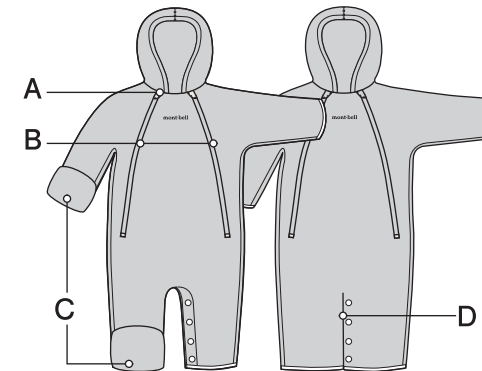

32-366-1510

mont-bell

寒い時期のお出かけなどに最適なカバーオールです。2本のフロントジッパーで脱ぎ着させやすく、股下のホックを全開にすることでおむつ替えも簡単です。

A チンガード

ジッパーが直接あごにあたるのを防ぐ仕様になっています。

B 2本のフロントジッパー

2本のフロントジッパーで脱ぎ着しやすくなっています。

C 手足を包む袖口と裾

袖口と裾は折り返すとミトンのように手足を包むことができます。

D おくるみとして使用

股下のホックを全開にして左右をつなぐことで、おくるみとして使用できます。

32-366-1510

mont-bell

Baby Polar Blanket Series

This coverall is perfect for outings during cold weather. The two front zippers make putting it on and taking it off extremely easy, and the buttons along the inseam of the coveralls help make changing diapers fast and simple.

A Chin Guard

B 2 Front Zippers

C Fold-over Cuffs

D Converts to a bunting suit