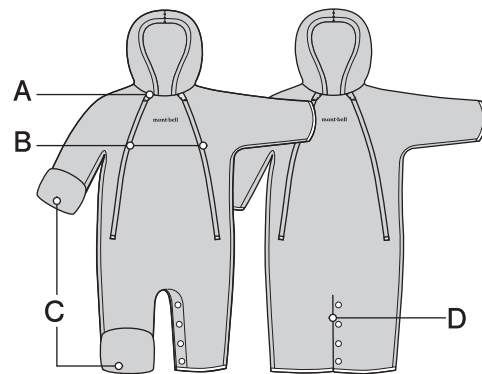

32-366-1510

mont-bell

寒い時期のお出かけなどに最適なカバーオールです。2本のフロントジッパーで脱ぎ着させやすく、股下のホックを全開にすることでおむつ替えも簡単です。

A チンガード

ジッパーが直接あごにあたるのを防ぐ仕様になっています。

B 2本のフロントジッパー

2本のフロントジッパーで脱ぎ着しやすくなっています。

C 手足を包む袖口と裾

袖口と裾は折り返すとミトンのように手足を包むことができます。

D おくるみとして使用

股下のホックを全開にして左右をつなぐことで、おくるみとして使用できます。

32-366-1510

mont-bell

Baby Polar Blanket Series

This coverall is perfect for outings during cold weather. The two front zippers make putting it on and taking it off extremely easy, and the buttons along the inseam of the coveralls help make changing diapers fast and simple.

A Chin Guard

B 2 Front Zippers

C Fold-over Cuffs

D Converts to a bunting suit