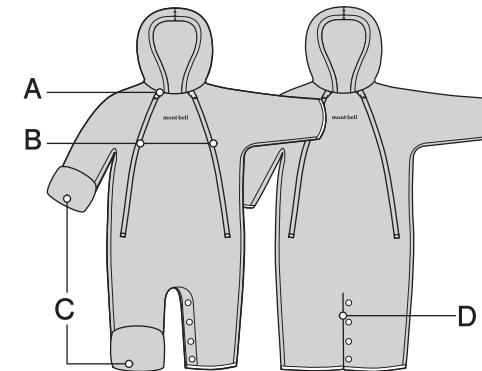

32-366-1510

mont-bell

寒い時期のお出かけなどに最適なカバーオールです。2本のフロントジッパーで脱ぎ着させやすく、股下のホックを全開にすることでおむつ替えも簡単です。

**A チンガード**

ジッパーが直接あごにあたるのを防ぐ仕様になっています。

**B 2本のフロントジッパー**

2本のフロントジッパーで脱ぎ着しやすくなっています。

**C 手足を包む袖口と裾**

袖口と裾は折り返すとミトンのように手足を包むことができます。

**D おくるみとして使用**

股下のホックを全開にして左右をつなぐことで、おくるみとして使用できます。

32-366-1510

mont-bell

**Baby Polar Blanket Series**

This coverall is perfect for outings during cold weather. The two front zippers make putting it on and taking it off extremely easy, and the buttons along the inseam of the coveralls help make changing diapers fast and simple.

**A Chin Guard**

**B 2 Front Zippers**

**C Fold-over Cuffs**

**D Converts to a bunting suit**