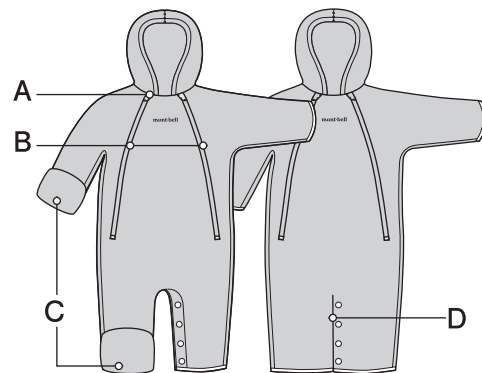

32-366-1510

mont-bell

寒い時期のお出かけなどに最適なカバーオールです。2本のフロントジッパーで脱ぎ着させやすく、股下のホックを全開にすることでおむつ替えも簡単です。

**A チンガード**

ジッパーが直接あごにあたるのを防ぐ仕様になっています。

**B 2本のフロントジッパー**

2本のフロントジッパーで脱ぎ着しやすくなっています。

**C 手足を包む袖口と裾**

袖口と裾は折り返すとミトンのように手足を包むことができます。

**D おくるみとして使用**

股下のホックを全開にして左右をつなぐことで、おくるみとして使用できます。

32-366-1510

mont-bell

**Baby Polar Blanket Series**

This coverall is perfect for outings during cold weather. The two front zippers make putting it on and taking it off extremely easy, and the buttons along the inseam of the coveralls help make changing diapers fast and simple.

**A Chin Guard**

**B 2 Front Zippers**

**C Fold-over Cuffs**

**D Converts to a bunting suit**