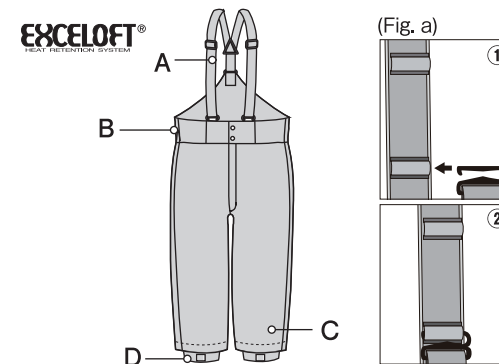

32-293-1510

mont·bell

Powder Light Bib Kid's

全面に中綿入りで暖かく、雪遊びやスキーだけでなく、普段の防寒着としても活躍するビブです。お子さまの成長に合わせてサイズ調節が可能です。(※完全防水ではありません。)

- A 取り外しできるサスペンダー**
サスペンダーはベルクロで取り外し可能。
- B ジャケット接続フック**
パウダーステップ、パウダーライトシリーズのジャケットと接続でき、雪や冷たい風の侵入を防ぎます。
- C グローフィットシステム (特許取得済)**
お子さまの成長に合わせてサイズ調節ができるシステムです。裾を内側に折り返してフックで留めることで股下の長さを3段階に調節できます。(図a)
- D インナースパッツ**
裾からの雪や冷たい風の侵入を防ぎます。

32-293-1510

ont·bell

Powder Light Bib Kid's

Synthetic insulation make these coveralls great for playing in the snow or skiing and as an everyday outer layer during the winter. Size is adjustable as your child grows. (*Seams not waterproofed)

- A Removable suspenders**
- B Hook for joining to a jacket**
- C Grow Fit System (See Fig. a)**
- D Inner spats**