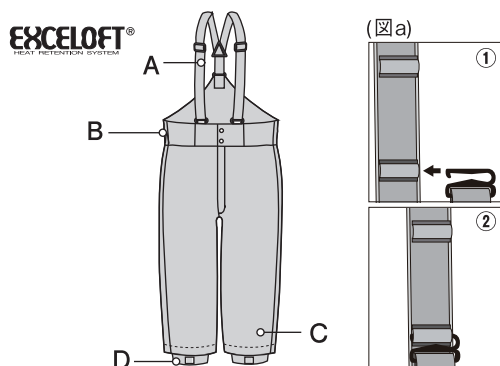

32-293-1510

mont·bell

Powder Light Bib Kid's

全面に中綿入りで暖かく、雪遊びやスキーだけでなく、普段の防寒着としても活躍するビブです。お子さまの成長に合わせてサイズ調節が可能です。(※完全防水ではありません。)

- A 取り外しできるサスペンダー**
サスペンダーはベルクロで取り外し可能。
- B ジャケット接続フック**
パウダーステップ、パウダーライトシリーズのジャケットと接続でき、雪や冷たい風の侵入を防ぎます。
- C グローフィットシステム (特許取得済)**
お子さまの成長に合わせてサイズ調節ができるシステムです。裾を内側に折り返してフックで留めることで股下の長さを3段階に調節できます。(図a)
- D インナースパッツ**
裾からの雪や冷たい風の侵入を防ぎます。

32-293-1510

ont·bell

Powder Light Bib Kid's

Synthetic insulation make these coveralls great for playing in the snow or skiing and as an everyday outer layer during the winter. Size is adjustable as your child grows. (*Seams not waterproofed)

- A Removable suspenders**
- B Hook for joining to a jacket**
- C Grow Fit System (See Fig. a)**
- D Inner spats**