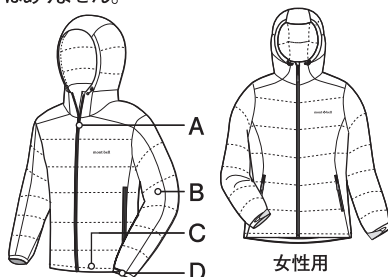

### Permafrost Light Down Parka

高い防風性と優れた防水透湿性を持つ素材で、超高品質ダウンを包み込んだ、保温性に優れた軽量のパーカです。

※完全防水ではありません。

EX 800

Ballistic

Ballistic Airlight

男性用

女性用

●スタッフバッグが付属します

●800フィルパワー・EXゲースダウン

軽量ながら非常に高い保温性を発揮する超高品質ダウンです。

●シングルキルト構造

表地と裏地のつぶし縫いで軽量コンパクト化を実現し、ダウンの片寄りも防ぎます。

●不快な静電気を軽減する裏地

不快な静電気を軽減する素材を裏地に使用しています。洗濯しても効果が落ちることはありません。

A アクアテクト®ジッパー

ジッパー部分からの浸水を防止。軽量化を実現し着脱も容易です。

B 腕の動きを妨げないひじの立体裁断

C 裾のフィット感を簡単に調節可能

D 雪や寒気の侵入を防ぐアルパインカフ

32-415-1602

mont-bell