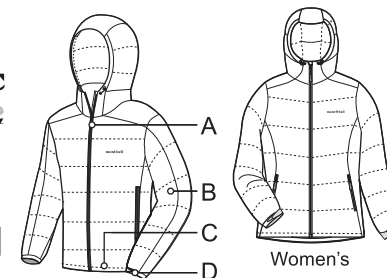

Men's

Women's

●Stuff sack included.

●800 fill power down

●Sewn through construction

●Anti-static treatment

A: Water resistant Aquatect Zipper

B: Articulated elbows

C: Adjustable hem

D: Adjustable alpine cuff